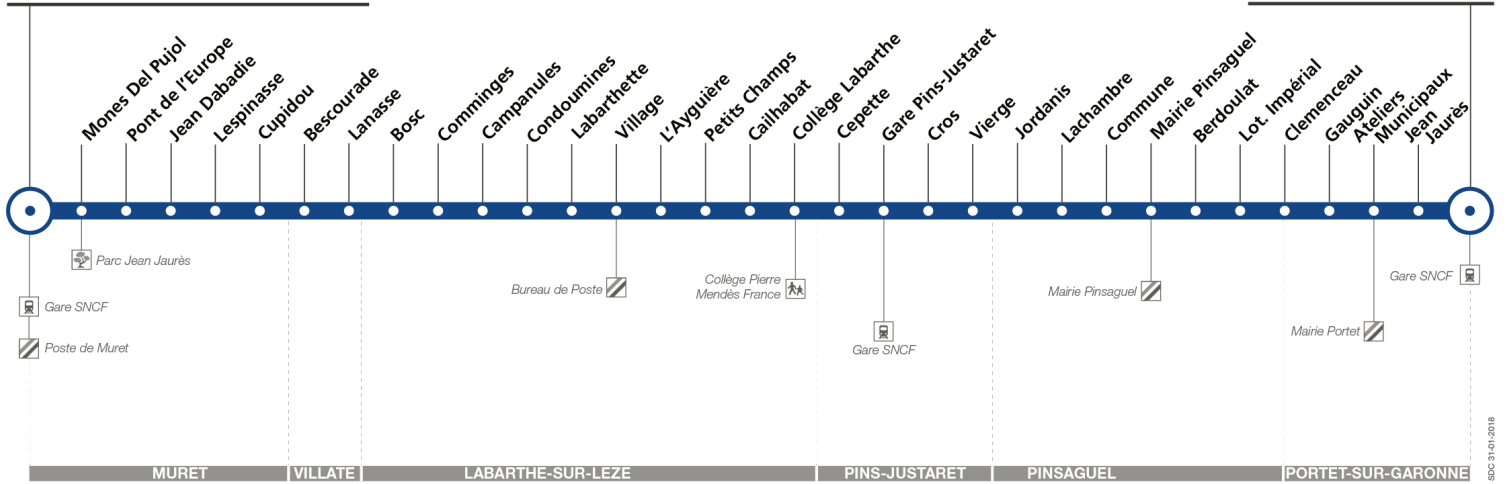

316

Direction Muret Gare SNCF

du 2 septembre 2019
au 30 août 2020

Muret Gare SNCF - Parvis

Portet Gare SNCF

Lundi à vendredi

Portet Gare SNCF	06:25	07:09	07:45	08:20	09:00	11:20	14:00	16:25	17:25	18:25	18:50	19:25	20:05
Ateliers Municipaux	06:29	07:14	07:50	08:25	09:05	11:24	14:04	16:30	17:30	18:30	18:54	19:29	20:09
Mairie Pinsaguel	06:35	07:20	07:56	08:31	09:11	11:30	14:10	16:36	17:37	18:37	19:02	19:35	20:15
Jordanis	06:39	07:25	08:01	08:36	09:16	11:34	14:14	16:41	17:43	18:43	19:08	19:39	20:19
Gare Pins Justaret	06:44	07:32	08:08	08:43	09:23	11:39	14:19	16:48	17:49	18:49	19:14	19:44	20:24
Collège Labarthe	06:47	07:35	08:11	08:46	09:26	11:42	14:22	16:51	17:52	18:52	19:17	19:47	20:27
Village	06:52	07:40	08:16	08:51	09:31	11:47	14:27	16:56	17:58	18:58	19:23	19:52	20:32
Campanules	06:55	07:43	08:19	08:54	09:34	11:50	14:30	16:59	18:02	19:02	19:27	19:55	20:35
Cupidou	07:01	07:50	08:26	09:01	09:41	11:56	14:36	17:06	18:08	19:08	19:33	20:01	20:41
Muret Gare SNCF - Parvis	07:08	07:59	08:35	09:10	09:50	12:03	14:43	17:15	18:17	19:17	19:42	20:08	20:48