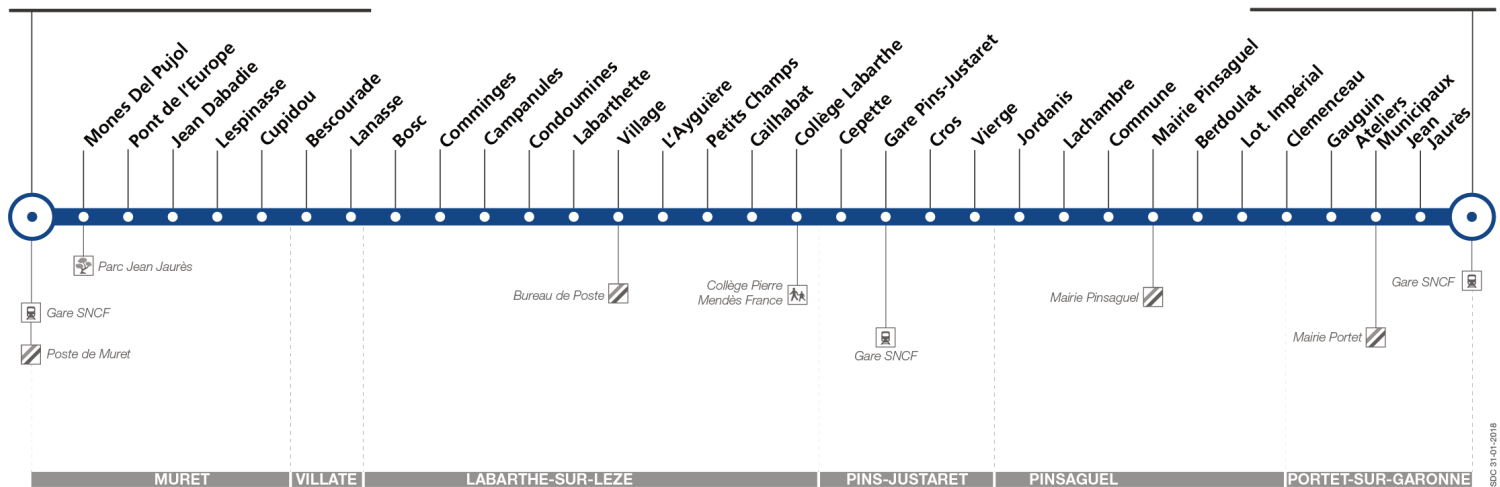

Horaires théoriques dépendant des conditions de circulation.
 Pour connaître les horaires en temps réel, vous pouvez consulter notre site www.tisseo.fr ou notre application mobile.

316

Direction Portet Gare SNCF (par Labarthe)

du 2 septembre 2019
au 30 août 2020

Muret Gare SNCF - Parvis

Portet Gare SNCF

Lundi à vendredi

Muret Gare SNCF - Parvis	06:20	06:50	07:25	08:00	12:13	14:45	17:20	17:55	18:30	19:20	19:52
Cupidou	06:27	06:57	07:32	08:07	12:20	14:52	17:29	18:04	18:39	19:27	19:59
Campanules	06:34	07:04	07:39	08:14	12:26	14:58	17:36	18:11	18:46	19:33	20:05
Village	06:38	07:08	07:43	08:18	12:30	15:02	17:40	18:15	18:50	19:37	20:09
Collège Labarthe	06:42	07:12	07:47	08:22	12:34	15:06	17:45	18:20	18:55	19:41	20:13
Gare Pins Justaret	06:45	07:15	07:50	08:25	12:37	15:09	17:48	18:23	18:58	19:44	20:16
Jordans	06:51	07:21	07:56	08:31	12:42	15:14	17:55	18:30	19:05	19:49	20:21
Mairie Pinsaguel	06:55	07:25	08:00	08:35	12:46	15:18	17:59	18:34	19:09	19:53	20:25
Ateliers Municipaux	07:02	07:32	08:07	08:42	12:52	15:24	18:05	18:40	19:15	19:59	20:31
Portet Gare SNCF	07:07	07:37	08:12	08:47	12:57	15:29	18:10	18:45	19:20	20:04	20:36