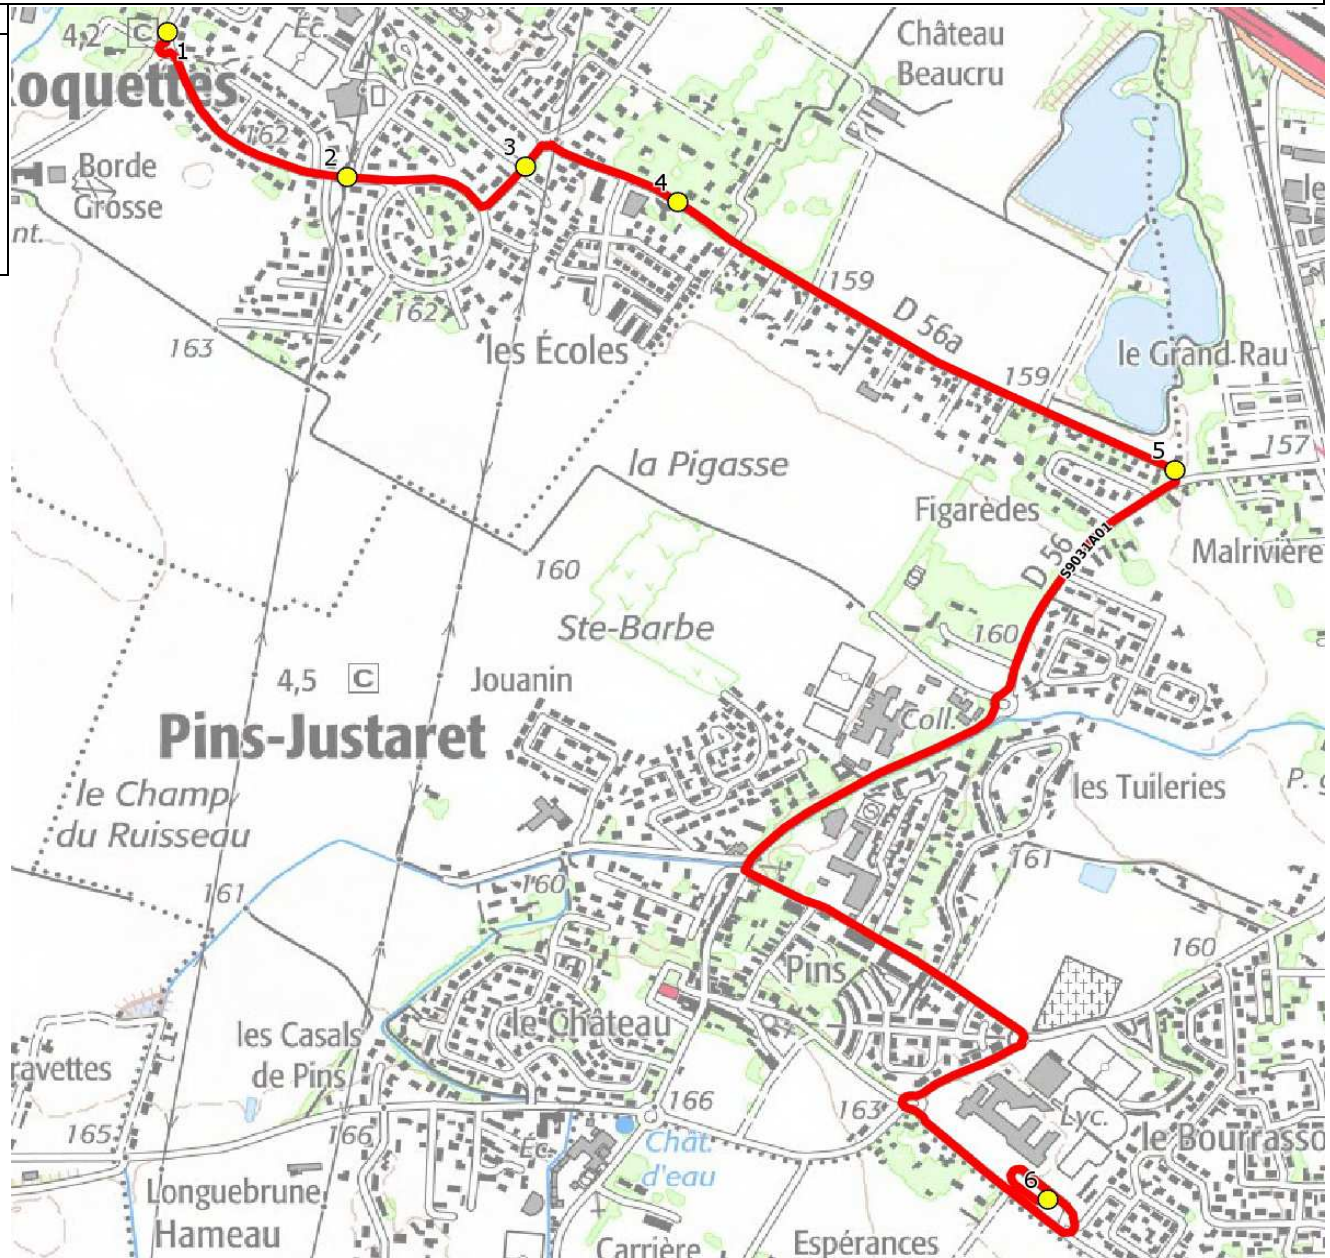

Mise à jour : 01/08/2021

Ligne : ROQUETTES-LYCEE DE PINS JUSTARET

Ligne N° : S9031

Marché (année de notification-durée) : 2021-7

Transporteur : GRPT VERDIE AUTOCARS - COURET VOYAGES

Km en charge : 4 Km

Nombre de places assises : 63 pl

Sous-traitant : COURET VOYAGES

Année : 2015

ITINERAIRE INDICATIF (ALLER)	LMMJV--
ROQUETTES	
1. ABCDn1022 Aquitaine	07:32
2. ABCDn0699 Aragon	07:34
3. ABCDn0895 Victor Hugo	07:36
4. Av Pyrénées/Ar Beau Cru	07:38
PINS-JUSTARET	
5. Av Roquettes/Av Toulouse/Figarède	07:41
6. Lycée	07:45

Sous-traitant : COURET VOYAGES

Année : 2015

ITINERAIRE INDICATIF (RETOUR)	LM-JV--	Merc
PINS-JUSTARET		
1. Lycée	18:05	12:10
2. Av Roquettes/Av Toulouse/Figarède	18:14	12:19
ROQUETTES		
3. Av Pyrénées/Ar Beau Cru	18:17	12:22
4. ABCDn0895 Victor Hugo	18:19	12:24
5. ABCDn0699 Aragon	18:21	12:26
6. ABCDn1022 Aquitaine	18:23	12:28