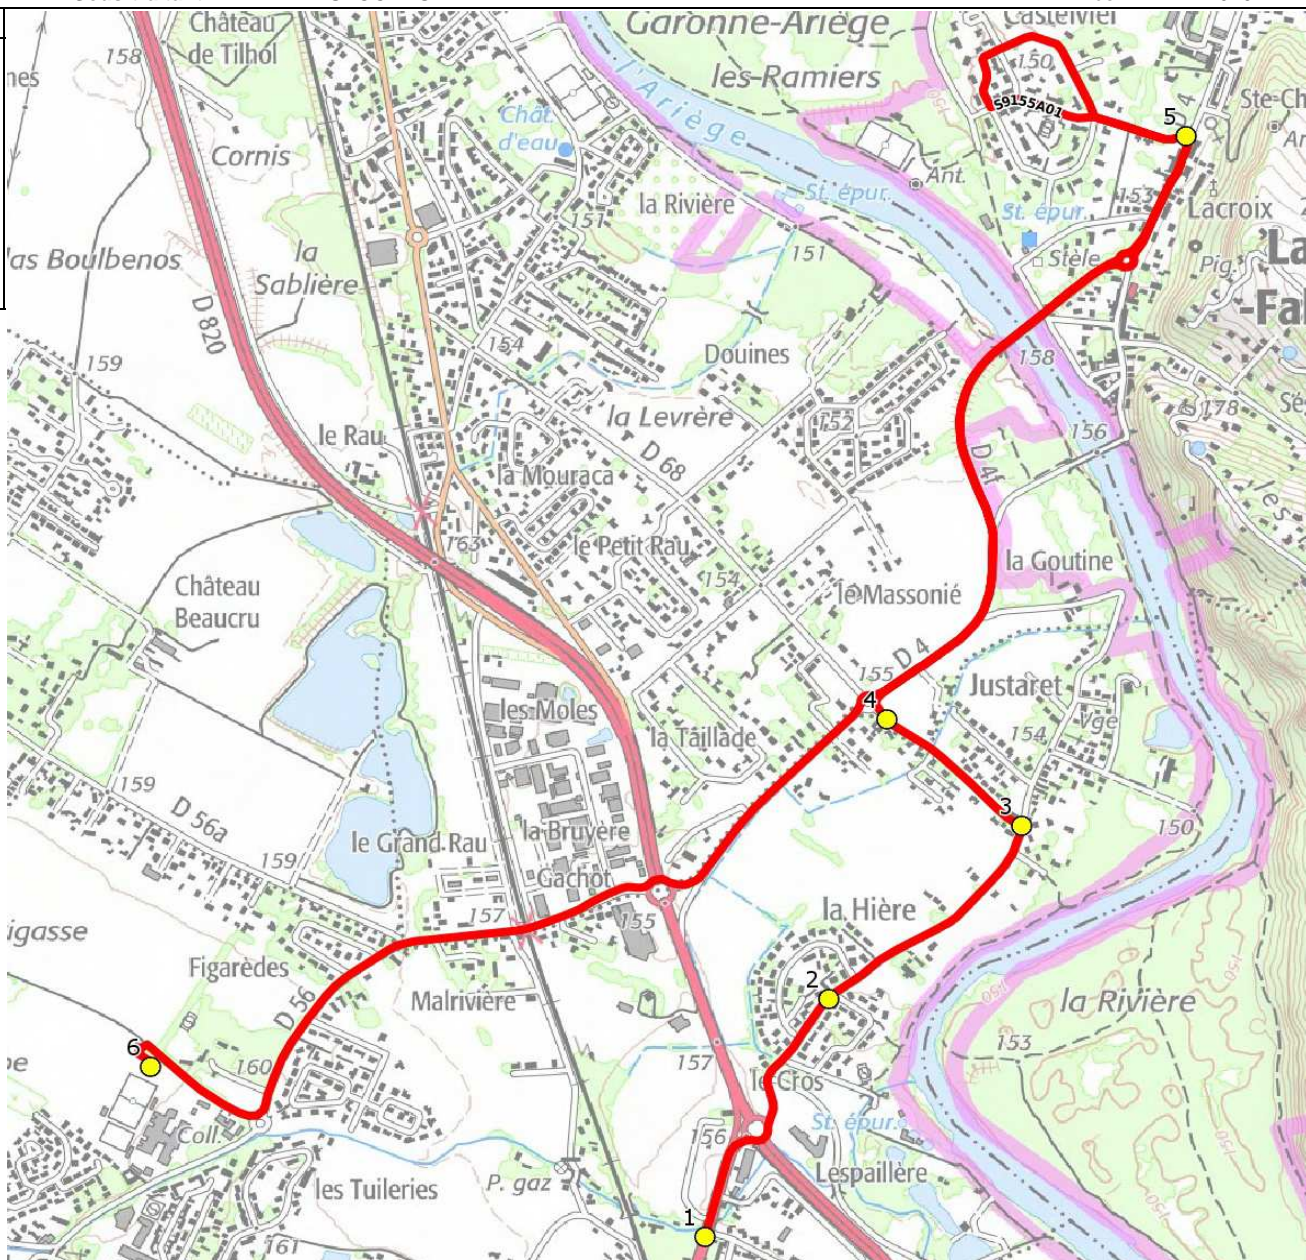

Mise à jour : 01/08/2021

Ligne : PINS JUSTARET-COLLEGE PINS JUSTARET

Ligne N° : S9155

Marché (année de notification-durée) : 2021-7

Transporteur : GRPT VERDIE AUTOCARS - COURET VOYAGES

Km en charge : 8 Km

Nombre de places assises : 63 pl

Sous-traitant : VERDIE AUTOCARS

Année : 2019

ITINERAIRE INDICATIF (ALLER)	LMMJV--
PINS-JUSTARET	
1. Rte Lézat/Lot Coquelicot/AB Béton	07:40
2. ABCDn0482 Cros	07:43
3. Ch Cros/Av Pinsaguel/AB Béton	07:46
4. Av Pinsaguel	07:47
LACROIX-FALGARDE	
5. R Montségur/Av Pyrénées	07:54
PINS-JUSTARET	
6. Collège Daniel Sorano	08:10

Mise à jour : 01/08/2021

Ligne : PINS JUSTARET-COLLEGE PINS JUSTARET

Ligne N° : S9155

Marché (année de notification-durée) : 2021-7

Transporteur : GRPT VERDIE AUTOCARS - COURET VOYAGES

Km en charge : 6 Km

Nombre de places assises : 63 pl

Sous-traitant : VERDIE AUTOCARS

Année : 2019

ITINERAIRE INDICATIF (RETOUR)	LM-JV--	Merc
PINS-JUSTARET		
1. Collège Daniel Sorano	16:40	12:40
2. Rte Lézat/Lot Coquelicot/AB Béton	16:45	12:45
3. ABCDn0482 Cros	16:48	12:48
4. Ch Cros/Av Pinsaguel/AB Béton	16:50	12:50
5. Av Pinsaguel	16:51	12:51
LACROIX-FALGARDE		
6. Av Pyrénées/Ar Castelvial	16:54	12:54