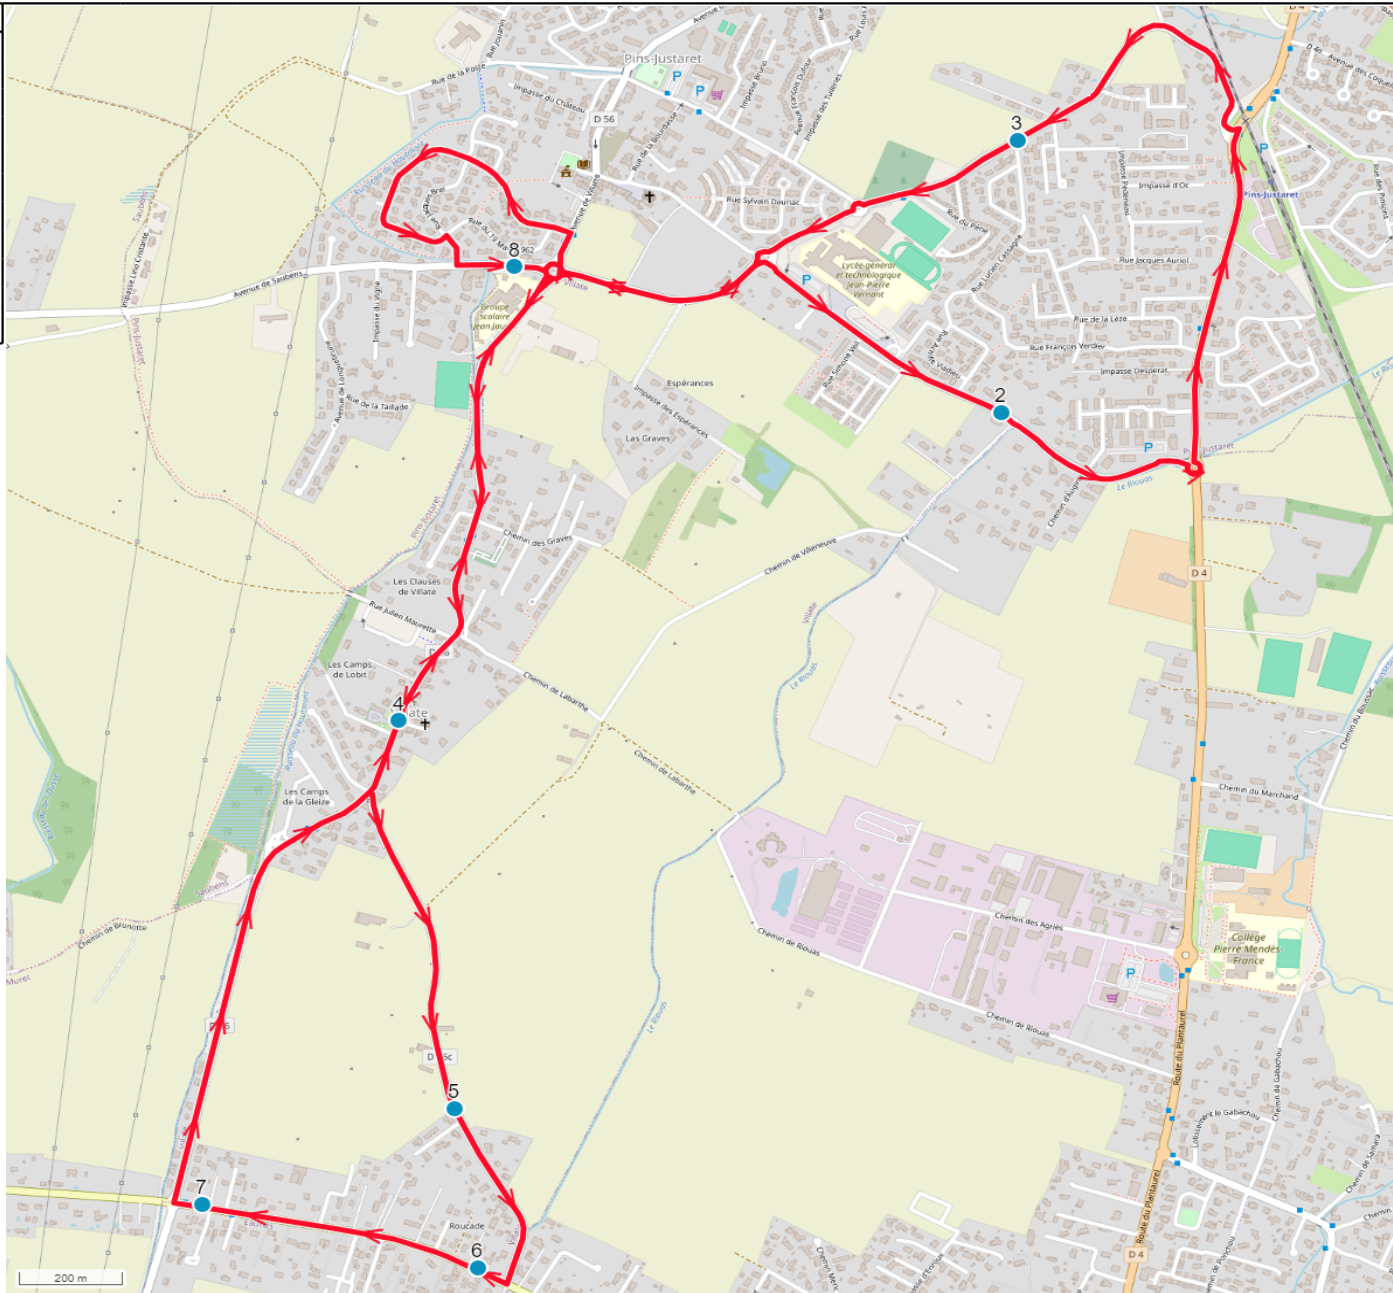

<b>Mise à jour :</b> 27/08/2024	<b>Ligne :</b> VILLATE-ECOLE PINS JUSTARET	<b>Ligne N° :</b> S9320
<b>Marché (année de notification-durée) :</b> 2021-7	<b>Transporteur :</b>	<b>Km en charge :</b> 10,3 km
<b>Nombre de places assises :</b>	<b>Sous-traitant :</b>	<b>Année :</b>

ITINERAIRE INDICATIF (ALLER)	ImMjv--
PINS-JUSTARET	
1. ABCDn0896 Ecole Maternelle Jaurès	08:13
2. ABCDn1275 Ch de la Cépette	08:15
3. ABCDn1036 L.Cassagne	08:19
VILLATE	
4. ABCDn0187-PCD Mairie	08:24
5. ABCD 1200 Mascarrou	08:26
6. AR Tisséo Lanasse	08:27
7. _Roucade	08:28
PINS-JUSTARET	
8. ABCDn0896 Ecole Maternelle Jaurès	08:40

**DIRECTION DES TRANSPORTS ET DES MOBILITES**

Mise à jour : 27/08/2024      Ligne : VILLATE-ECOLE PINS JUSTARET      Ligne N° : S9320  
 Marché (année de notification-durée) : 2021-7      Transporteur :      Km en charge : 10,3 km  
 Nombre de places assises :      Sous-traitant :      Année :

ITINERAIRE INDICATIF (RETOUR)	--M----	lm-jv--
PINS-JUSTARET		
1. ABCDn0896 Ecole Maternelle Jaurès	11:55	16:10
2. ABCDn1275 Ch de la Cépette	11:57	16:12
3. ABCDn1036 L.Cassagne	12:02	16:17
VILLATE		
4. ABCDn0187-PCD Mairie	12:07	16:22
5. ABCD 1200 Mascarrou	12:09	16:24
6. AR Tisséo Lanasse	12:10	16:25
7. _Roucade	12:11	16:26
PINS-JUSTARET		
8. ABCDn0896 Ecole Maternelle Jaurès	12:15	16:30