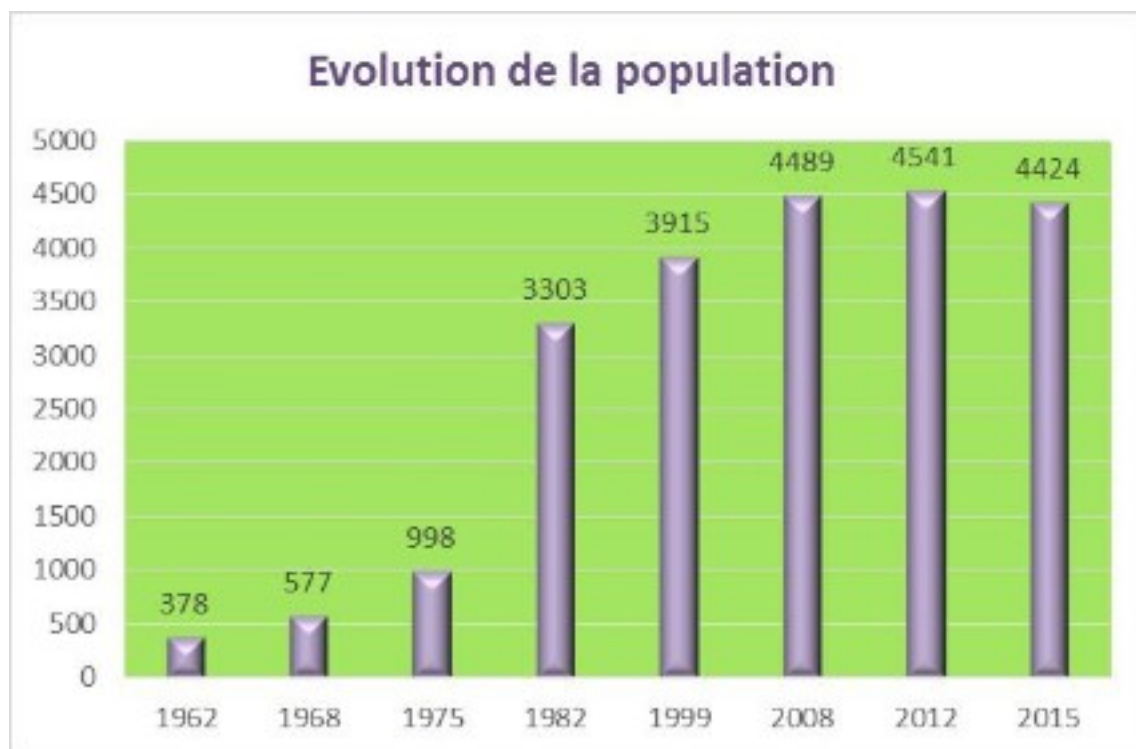

L'évolution de la population Pins Justarétoise

En 1962 Pins Justaret comptait 378 habitants. C'est entre 1975 et 1982 que la population subit une forte hausse pour atteindre 3303 habitants.

En 2015 la densité de la population est de 980,9 habitants au km² avec 4424 habitants.

Située à 163 m d'altitude, elle appartient à l'arrondissement dont Muret est la sous-préfecture.

L'arrondissement qui comptait 133 989 habitants en 1990 compte en 2015 218 871 habitants.

Dans l'ensemble du département de la Haute-Garonne la population est passée de 925 962 habitants en 1990 pour atteindre 1 335 103 en 2015.