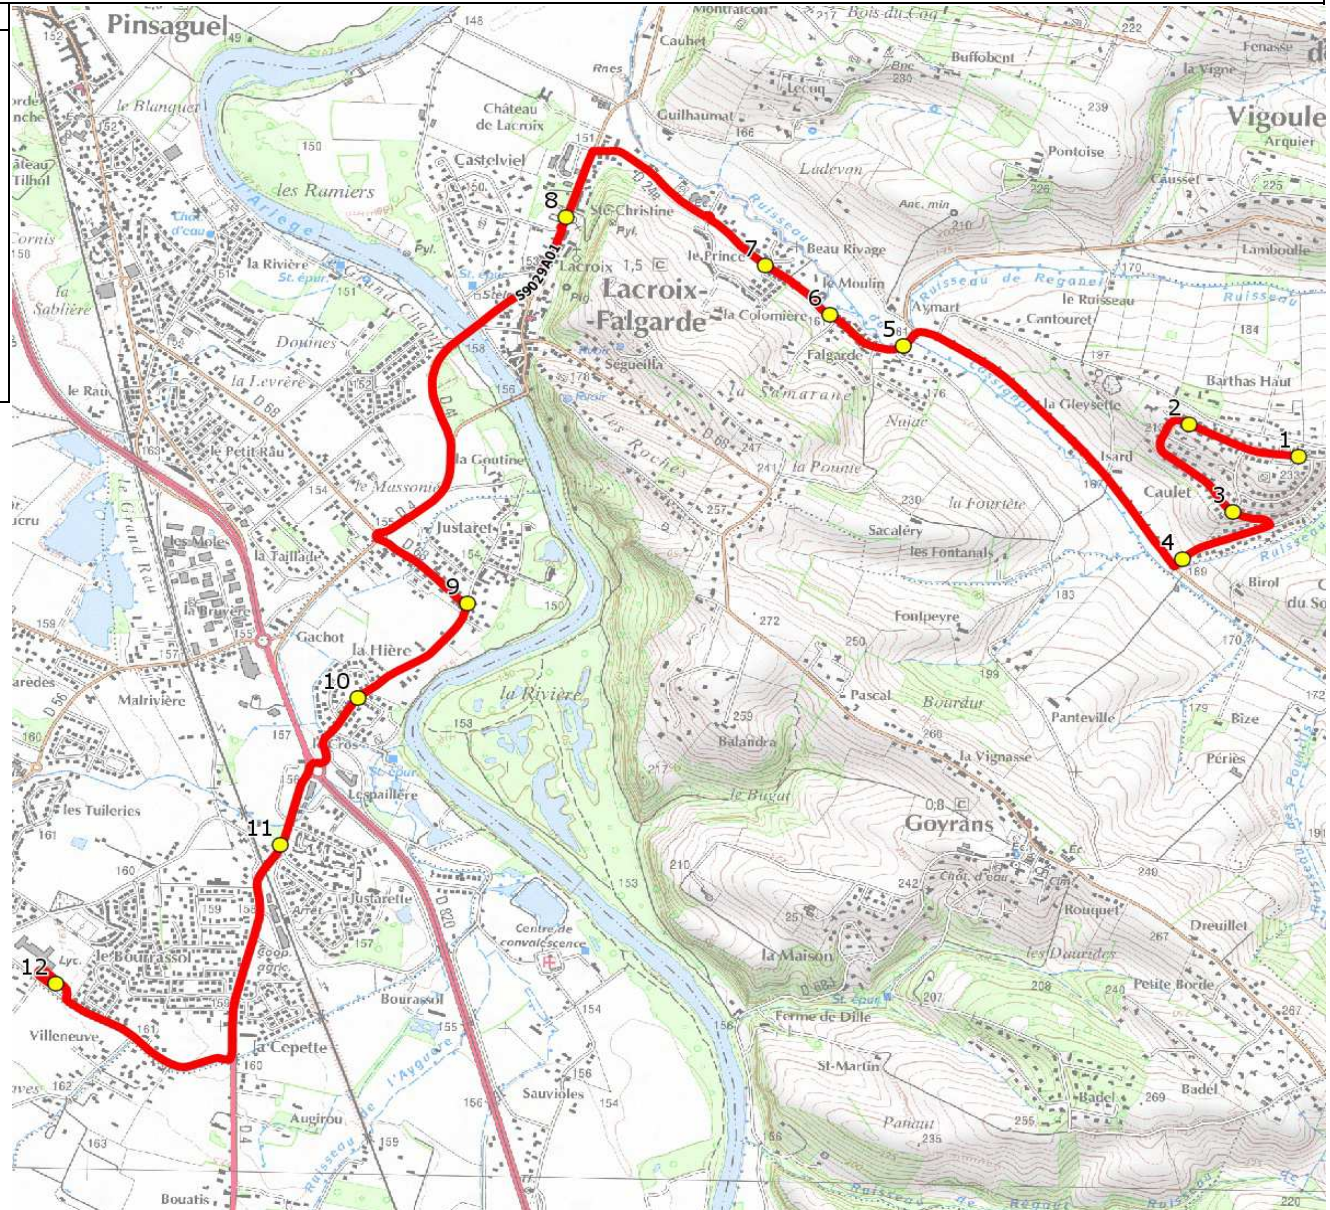

Mise à jour : 11/03/2019	Ligne : LACROIX FALGARDE-LYCEE PINS JUSTARET	Ligne N° : S9029
Marché (année de notification-durée) : 2016-5	Transporteur : GRPT VERDIE AUTOCARS - KEOLIS GARONNE	Km en charge : 9 Km
Nombre de places assises : 59 pl	Sous-traitant : VERDIE AUTOCARS	Année : 2014

ITINERAIRE INDICATIF (ALLER)	LMMJV--
LACROIX-FALGARDE	
1. ABCDn1323 Labastide Falgarde	07:20
2. ABCDn1416 Rei Petit	07:21
3. ABCDn1324 Dels Caulets	07:23
4. Av Del Riu/Ar Del Riu	07:25
5. Av Aignan Carrière/AB Fontaine	07:28
6. Av Aignan Carrière/AB Calaria	07:29
7. ABCDn1390 Beau Rivage	07:31
8. RD4/Ar Castelviel\$Parking Eglise	07:33
PINS-JUSTARET	
9. Ch Cros/Av Pinsaguel/AB Béton	07:36
10. ABCDn0482 Cros	07:37
11. Rte Lézat/Lot Coquelicot/AB	07:42
12. Lycée	07:50

Mise à jour : 11/03/2019

Marché (année de notification-durée) : 2016-5

Nombre de places assises : 59 pl

Ligne : LACROIX FALGARDE-LYCEE PINS JUSTARET

Transporteur : GRPT VERDIE AUTOCARS - KEOLIS GARONNE

Sous-traitant : VERDIE AUTOCARS

Ligne N° : S9029

Km en charge : 10 Km

Année : 2014

ITINERAIRE INDICATIF (RETOUR)	LM-JV--	Merc
PINS-JUSTARET		
1. Lycée	18:05	12:10
2. Atribus Coquelicots	18:09	12:14
3. ABCDn0482 Cros	18:14	12:19
4. Ch Cros/Av Pinsaguel/AB Béton	18:15	12:20
LACROIX-FALGARDE		
5. RD4/Ar Castelviel\$Parking Eglise	18:18	12:23
6. Rte Falgarde/Hameau Cossignol	18:20	12:25
7. Av Aignan Carrière/AB Calaria	18:22	12:27
8. Av Aignan Carrière/AB Fontaine	18:23	12:28
9. Av Del Riu/Ar Del Riu	18:26	12:31
10. ABCDn1323 Labastide Falgarde	18:29	12:34
11. ABCDn1416 Rei Petit	18:30	12:35
12. ABCDn1324 Dels Caulets	18:32	12:37