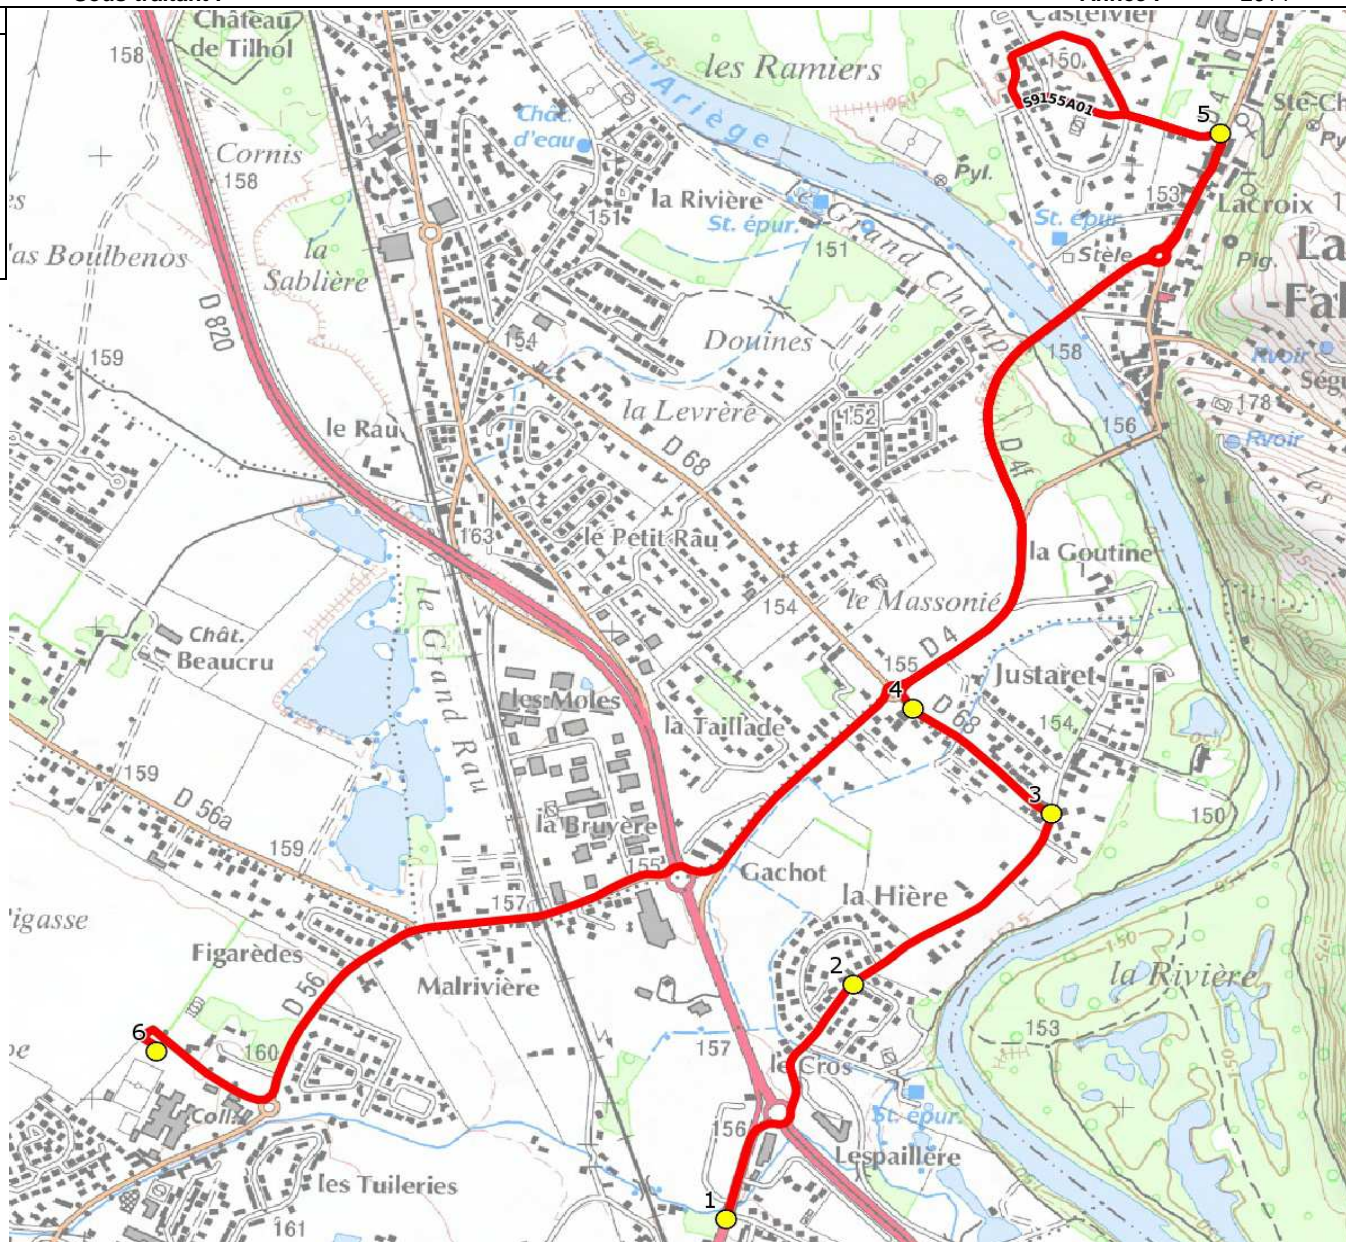

Mise à jour : 11/09/2017	Ligne : PINS JUSTARET-COLLEGE PINS JUSTARET	Ligne N° : S9155
Marché (année de notification-durée) : 2016-5	Transporteur : VERDIE AUTOCARS	Km en charge : 8 Km
Nombre de places assises : 59 pl	Sous-traitant :	Année : 2014

ITINERAIRE INDICATIF (ALLER)	LMMJV--
PINS-JUSTARET	
1. Rte Lézat/Lot Coquelicot/AB Béton	07:40
2. ABCDn0482 Cros	07:43
3. Ch Cros/Av Pinsaguel/AB Béton	07:46
4. Av Pinsaguel	07:47
LACROIX-FALGARDE	
5. R Montségur/Av Pyrénées	07:54
PINS-JUSTARET	
6. Collège Daniel Sorano	08:10

Mise à jour : 11/09/2017	Ligne : PINS JUSTARET-COLLEGE PINS JUSTARET	Ligne N° : S9155
Marché (année de notification-durée) : 2016-5	Transporteur : VERDIE AUTOCARS	Km en charge : 6 Km
Nombre de places assises : 59 pl	Sous-traitant :	Année : 2014

ITINERAIRE INDICATIF (RETOUR)	LM-JV--	Merc
PINS-JUSTARET		
1. Collège Daniel Sorano	16:40	12:40
2. Rte Lézat/Lot Coquelicot/AB Béton	16:45	12:45
3. ABCDn0482 Cros	16:48	12:48
4. Ch Cros/Av Pinsaguel/AB Béton	16:50	12:50
5. Av Pinsaguel	16:51	12:51
LACROIX-FALGARDE		
6. Av Pyrénées/Ar Castelvieu	16:54	12:54