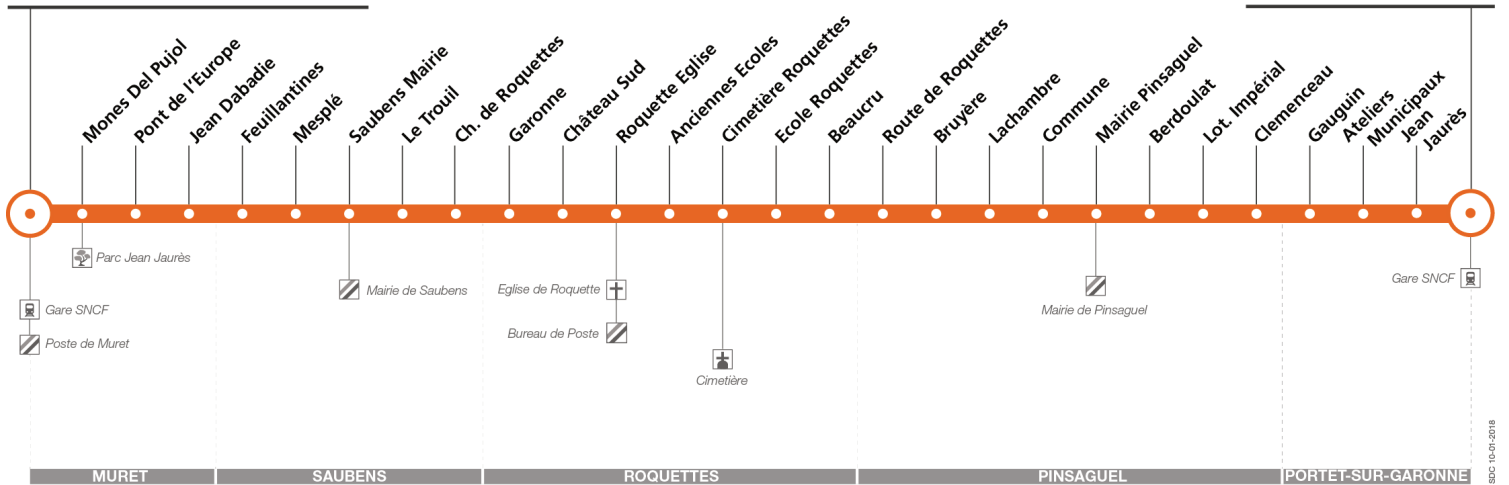

317

Direction Muret Gare SNCF

du 2 septembre 2019
au 30 août 2020

Muret Gare SNCF - Parvis

Portet Gare SNCF

Lundi à vendredi

	06:15	07:00	07:45	08:10	08:40	12:25	14:05	16:50	17:20	18:00	18:35	19:05	19:45
Portet Gare SNCF													
Jean Jaurès	06:18	07:03	07:48	08:13	08:43	12:28	14:08	16:53	17:23	18:03	18:38	19:08	19:48
Ateliers Municipaux	06:19	07:04	07:49	08:14	08:44	12:29	14:09	16:54	17:24	18:04	18:39	19:09	19:49
Mairie Pinsaguel	06:24	07:11	07:56	08:21	08:51	12:34	14:14	17:01	17:31	18:11	18:44	19:14	19:54
Bruyère	06:29	07:18	08:03	08:28	08:58	12:39	14:19	17:08	17:38	18:18	18:49	19:19	19:59
Ecole Roquettes	06:34	07:23	08:08	08:33	09:03	12:44	14:24	17:13	17:43	18:23	18:54	19:24	20:04
Roquettes Eglise	06:36	07:26	08:11	08:36	09:06	12:46	14:26	17:16	17:46	18:26	18:56	19:26	20:06
Saubens Mairie	06:43	07:33	08:18	08:43	09:13	12:53	14:33	17:23	17:53	18:33	19:03	19:33	20:13
Jean Dabadie	06:48	07:39	08:24	08:49	09:19	12:58	14:38	17:29	17:59	18:39	19:08	19:38	20:18
Muret Gare SNCF - Parvis	06:53	07:45	08:31	08:56	09:26	13:03	14:43	17:35	18:05	18:46	19:13	19:43	20:23