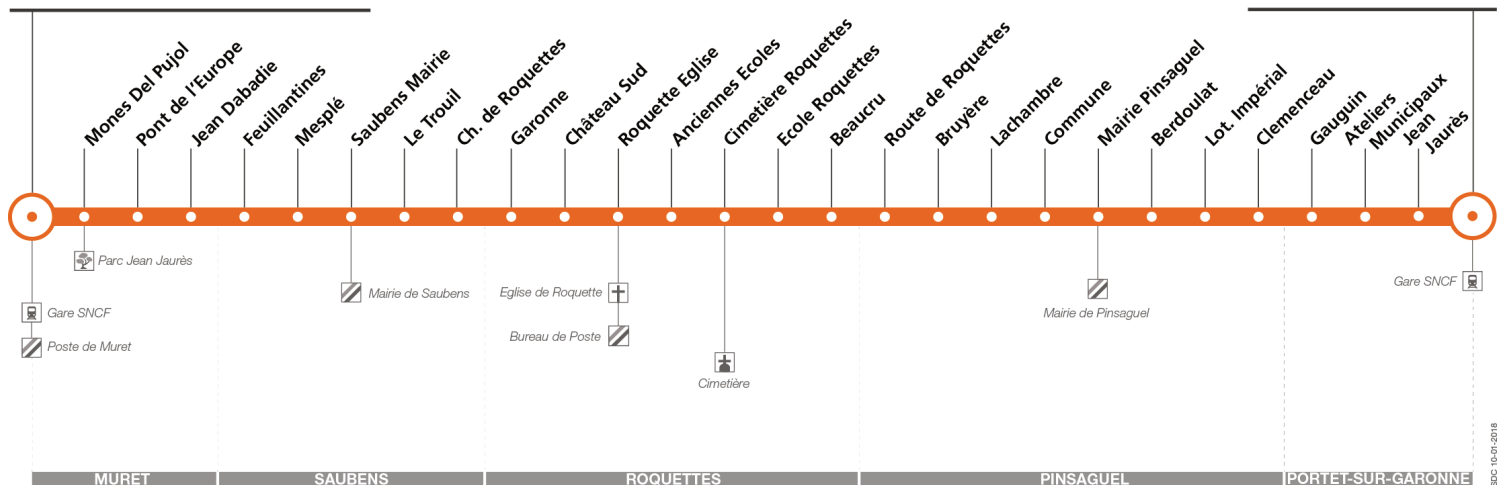

Horaires théoriques dépendant des conditions de circulation.

Pour connaître les horaires en temps réel, vous pouvez consulter notre site www.tisseo.fr ou notre application mobile.

317

Direction Portet Gare SNCF (par Saubens)

du 2 septembre 2019
au 30 août 2020

Muret Gare SNCF - Parvis

Portet Gare SNCF

Lundi à vendredi

Muret Gare SNCF - Parvis	06:18	06:40	07:10	07:50	11:20	13:05	16:30	17:40	18:15	18:50	19:45
Jean Dabadie	06:23	06:45	07:17	07:57	11:25	13:10	16:37	17:47	18:20	18:55	19:50
Saubens Mairie	06:28	06:51	07:23	08:03	11:30	13:15	16:43	17:53	18:26	19:00	19:55
Roquettes Eglise	06:34	06:58	07:30	08:10	11:36	13:21	16:50	18:00	18:33	19:06	20:01
Ecole Roquettes	06:36	07:02	07:34	08:14	11:38	13:23	16:54	18:04	18:37	19:08	20:03
Bruyère	06:40	07:07	07:39	08:19	11:42	13:27	16:59	18:09	18:42	19:12	20:07
Mairie Pinsaguel	06:47	07:14	07:46	08:26	11:49	13:34	17:06	18:16	18:49	19:19	20:14
Ateliers Municipaux	06:53	07:20	07:52	08:32	11:55	13:40	17:12	18:22	18:55	19:25	20:20
Jean Jaurès	06:54	07:21	07:53	08:33	11:56	13:41	17:13	18:23	18:56	19:26	20:21
Portet Gare SNCF	06:57	07:25	07:57	08:37	11:59	13:44	17:17	18:27	19:00	19:29	20:24