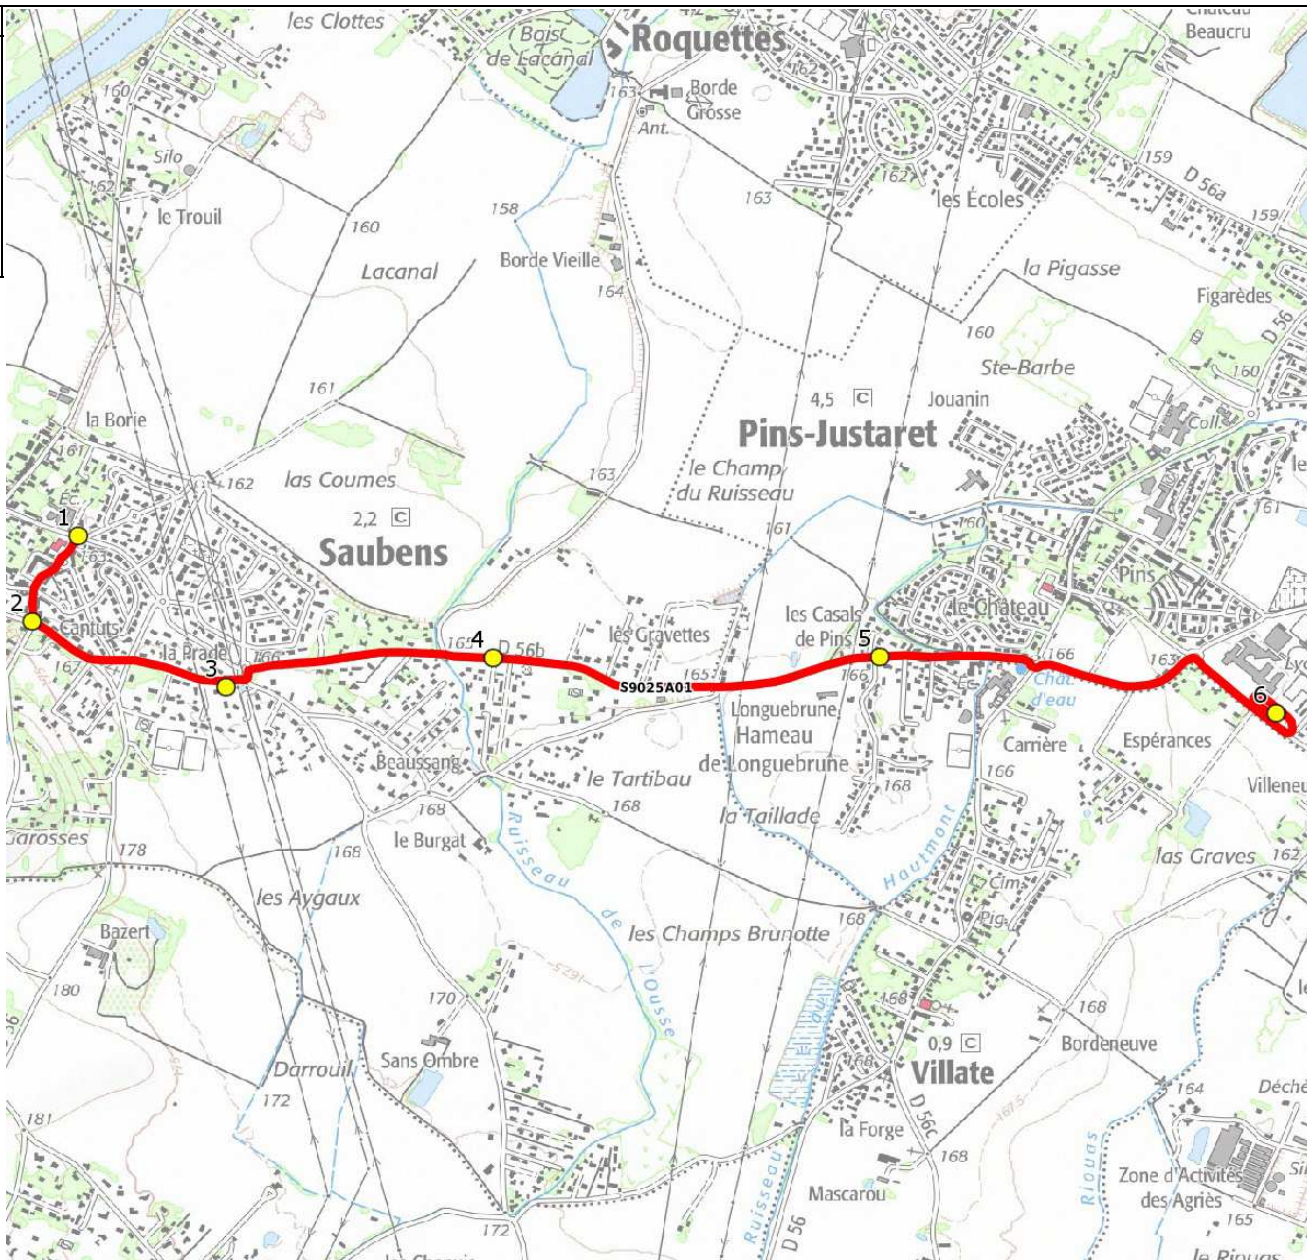

Mise à jour : 03/01/2022

Marché (année de notification-durée) : 2019-6

Nombre de places assises : 63 pl

Ligne : SAUBENS-LYCEE PINS JUSTARET

Transporteur : GRPT KEOLIS GARONNE - VERDIE AUTOCARS

Sous-traitant : KEOLIS GARONNE

Ligne N° : S9025

Km en charge : 4 Km

Année : 2016

ITINERAIRE INDICATIF (ALLER)	LMMJV--
SAUBENS	
1. Ecoles	07:40
2. Ch Muret/R Abbé Colombes	07:42
3. Aribus_Beaussan	07:44
4. Ch Pins n°44-58/Gravettes	07:46
PINS-JUSTARET	
5. ABCD 1030 Avenue de Saubens	07:48
6. Lycée	07:50

Mise à jour : 03/01/2022

Ligne : SAUBENS-LYCEE PINS JUSTARET

Ligne N° : S9025

Marché (année de notification-durée) : 2019-6

Transporteur : GRPT KEOLIS GARONNE - VERDIE AUTOCARS

Km en charge : 4 Km

Nombre de places assises : 63 pl

Sous-traitant : KEOLIS GARONNE

Année : 2016

ITINERAIRE INDICATIF (RETOUR)	LM-JV--	Merc
PINS-JUSTARET		
1. Lycée	18:05	12:10
2. ABCD 1030 Avenue de Saubens	18:07	12:12
SAUBENS		
3. Ch Pins n°44-58/Gravettes	18:09	12:14
4. Ch pins/Ch Chappuis/Rd-pt	18:11	12:16
5. Ch Muret/R Abbé Colombes	18:13	12:18
6. Ecoles	18:15	12:20