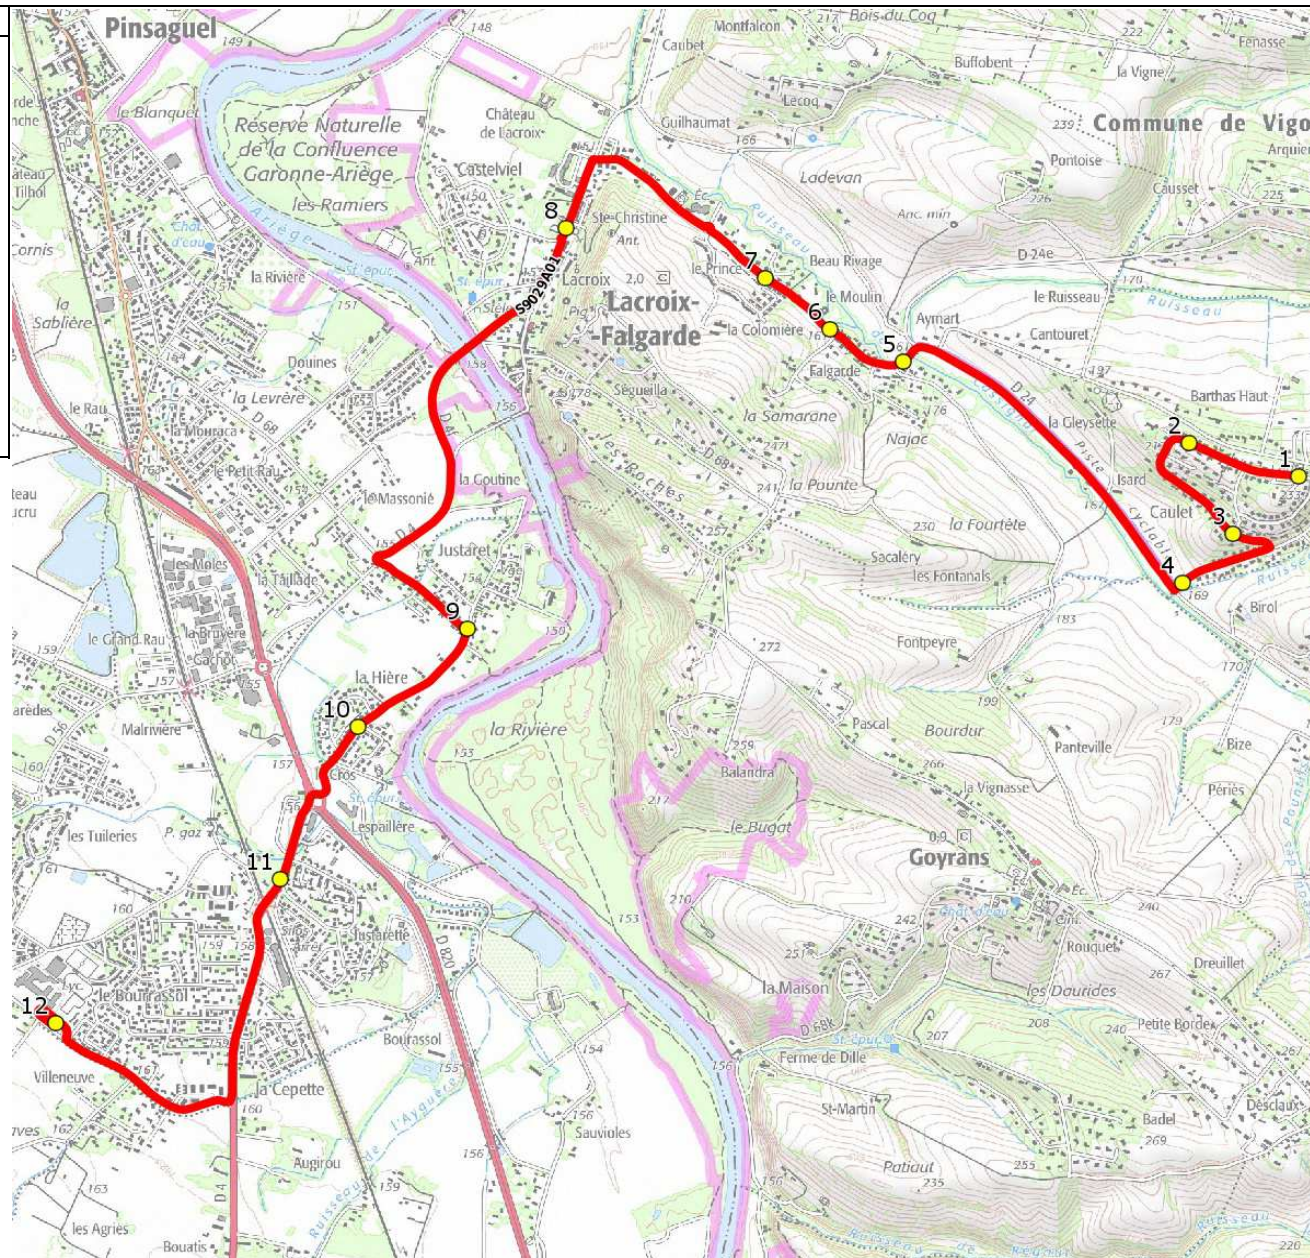

Mise à jour : 01/08/2021	Ligne : LACROIX FALGARDE-LYCEE PINS JUSTARET	Ligne N° : S9029
Marché (année de notification-durée) : 2021-7	Transporteur : GRPT VERDIE AUTOCARS - COURET VOYAGES	Km en charge : 9 Km
Nombre de places assises : 63 pl	Sous-traitant : VERDIE AUTOCARS	Année : 2016

ITINERAIRE INDICATIF (ALLER)	LMMJV--
LACROIX-FALGARDE	
1. ABCDn1323 Labastide Falgarde	07:20
2. ABCDn1416 Rei Petit	07:21
3. ABCDn1324 Dels Caulets	07:23
4. Av Del Riu/Ar Del Riu	07:25
5. Av Aignan Carrière/AB Fontaine	07:28
6. Av Aignan Carrière/AB Calaria	07:29
7. ABCDn1390 Beau Rivage	07:31
8. RD4/Ar Castelviel\$Parking Eglise	07:33
PINS-JUSTARET	
9. Ch Cros/Av Pinsaguel/AB Béton	07:36
10. ABCDn0482 Cros	07:37
11. Rte Lézat/Lot Coquelicot/AB	07:42
12. Lycée	07:50

Mise à jour : 01/08/2021	Ligne : LACROIX FALGARDE-LYCEE PINS JUSTARET	Ligne N° : S9029
Marché (année de notification-durée) : 2021-7	Transporteur : GRPT VERDIE AUTOCARS - COURET VOYAGES	Km en charge : 10 Km
Nombre de places assises : 63 pl	Sous-traitant : VERDIE AUTOCARS	Année : 2016

ITINERAIRE INDICATIF (RETOUR)	LM-JV--	Merc
PINS-JUSTARET		
1. Lycée	18:05	12:10
2. Atribus Coquelicots	18:09	12:14
3. ABCDn0482 Cros	18:14	12:19
4. Ch Cros/Av Pinsaguél/AB Béton	18:15	12:20
LACROIX-FALGARDE		
5. RD4/Ar Castelviel\$Parking Eglise	18:18	12:23
6. Rte Falgarde/Hameau Cossignol	18:20	12:25
7. Av Aignan Carrière/AB Calaria	18:22	12:27
8. Av Aignan Carrière/AB Fontaine	18:23	12:28
9. Av Del Riu/Ar Del Riu	18:26	12:31
10. ABCDn1323 Labastide Falgarde	18:29	12:34
11. ABCDn1416 Rei Petit	18:30	12:35
12. ABCDn1324 Dels Caulets	18:32	12:37