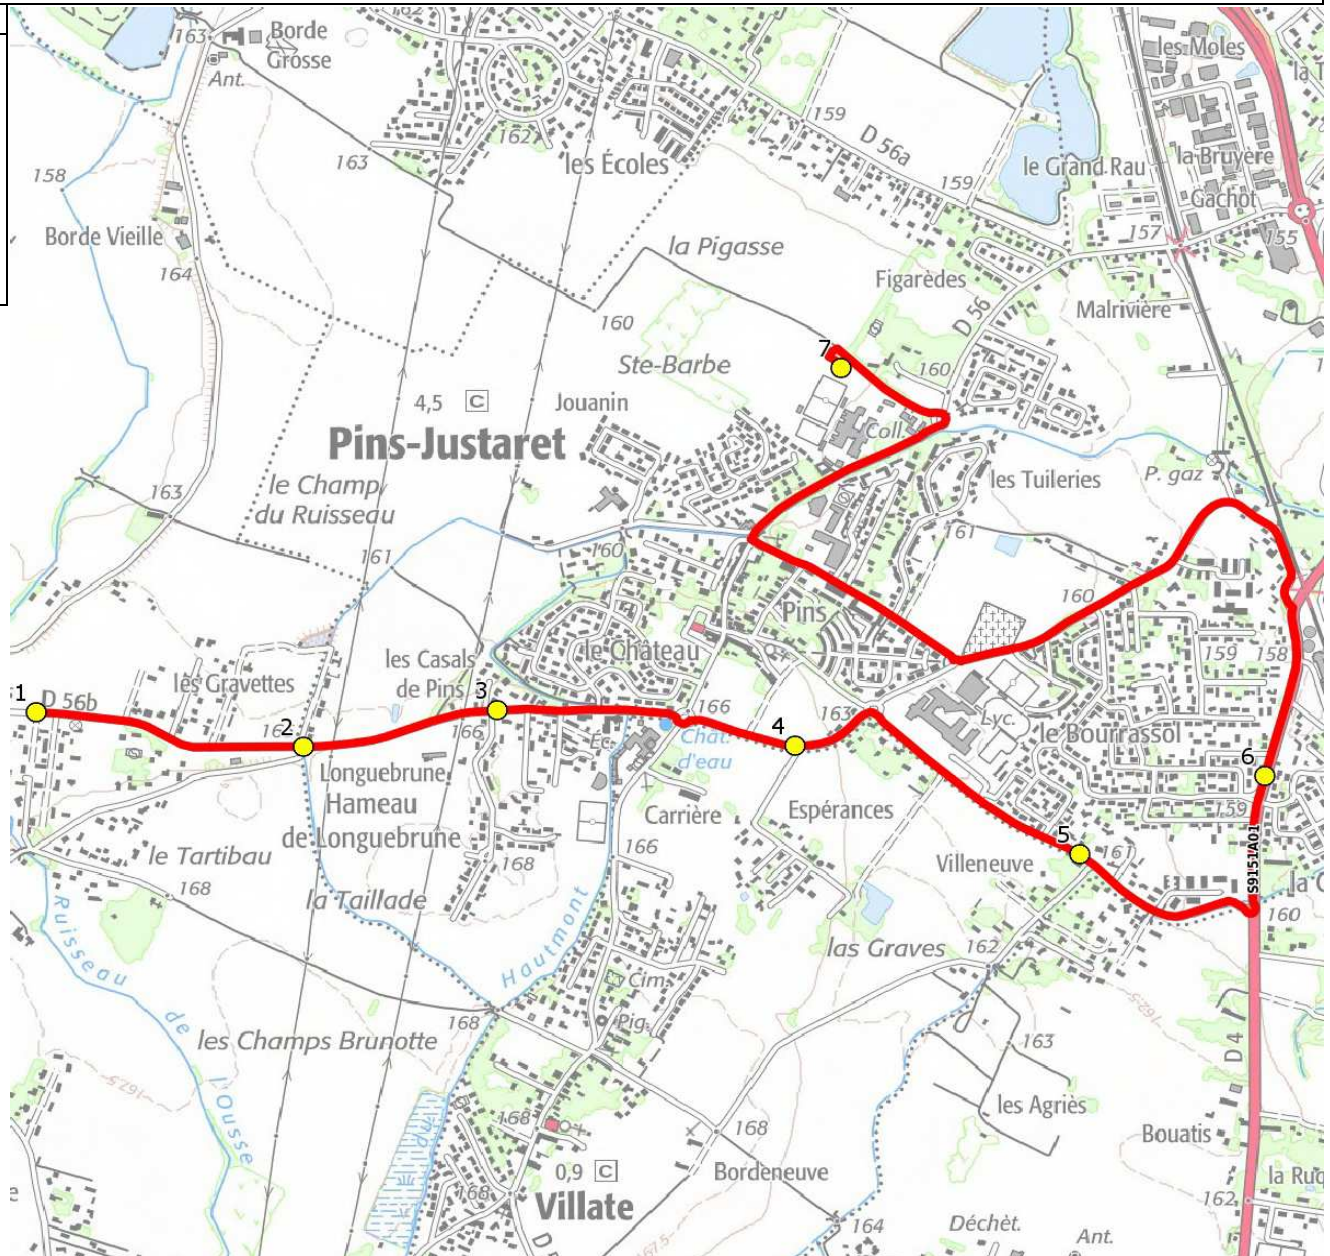

Mise à jour : 01/08/2021

Ligne : PINS JUSTARET-COLLEGE PINS JUSTARET

Ligne N° : S9151

Marché (année de notification-durée) : 2021-7

Transporteur : GRPT VERDIE AUTOCARS - COURET VOYAGES

Km en charge : 6 Km

Nombre de places assises : 59 pl

Sous-traitant : COURET VOYAGES

Année : 2015

ITINERAIRE INDICATIF (ALLER)	LMMJV--
SAUBENS	
1. Ch Pins n°44-58/Gravettes	08:02
PINS-JUSTARET	
2. Av Saubens/Ch Tartibau	08:03
3. ABCD 1030 Avenue de Saubens	08:04
4. Ch Espérances	08:06
5. ABCDn1275 Chemin de la Cépette	08:08
6. ABCDn0025 La Cépette	08:10
7. Collège Daniel Sorano	08:20

Sous-traitant : COURET VOYAGES

Année : 2015

ITINERAIRE INDICATIF (RETOUR)	LM-JV--	Merc
PINS-JUSTARET		
1. Collège Daniel Sorano	16:40	12:40
2. ABCDn0025 La Cépette	16:50	12:50
3. ABCDn1275 Chemin de la Cépette	16:52	12:52
4. Ch Espérances	16:54	12:54
5. ABCD 1030 Avenue de Saubens	16:56	12:56
6. Av Saubens/Ch Tartibau	16:57	12:57
SAUBENS		
7. Ch Pins n°44-58/Gravettes	16:58	12:58