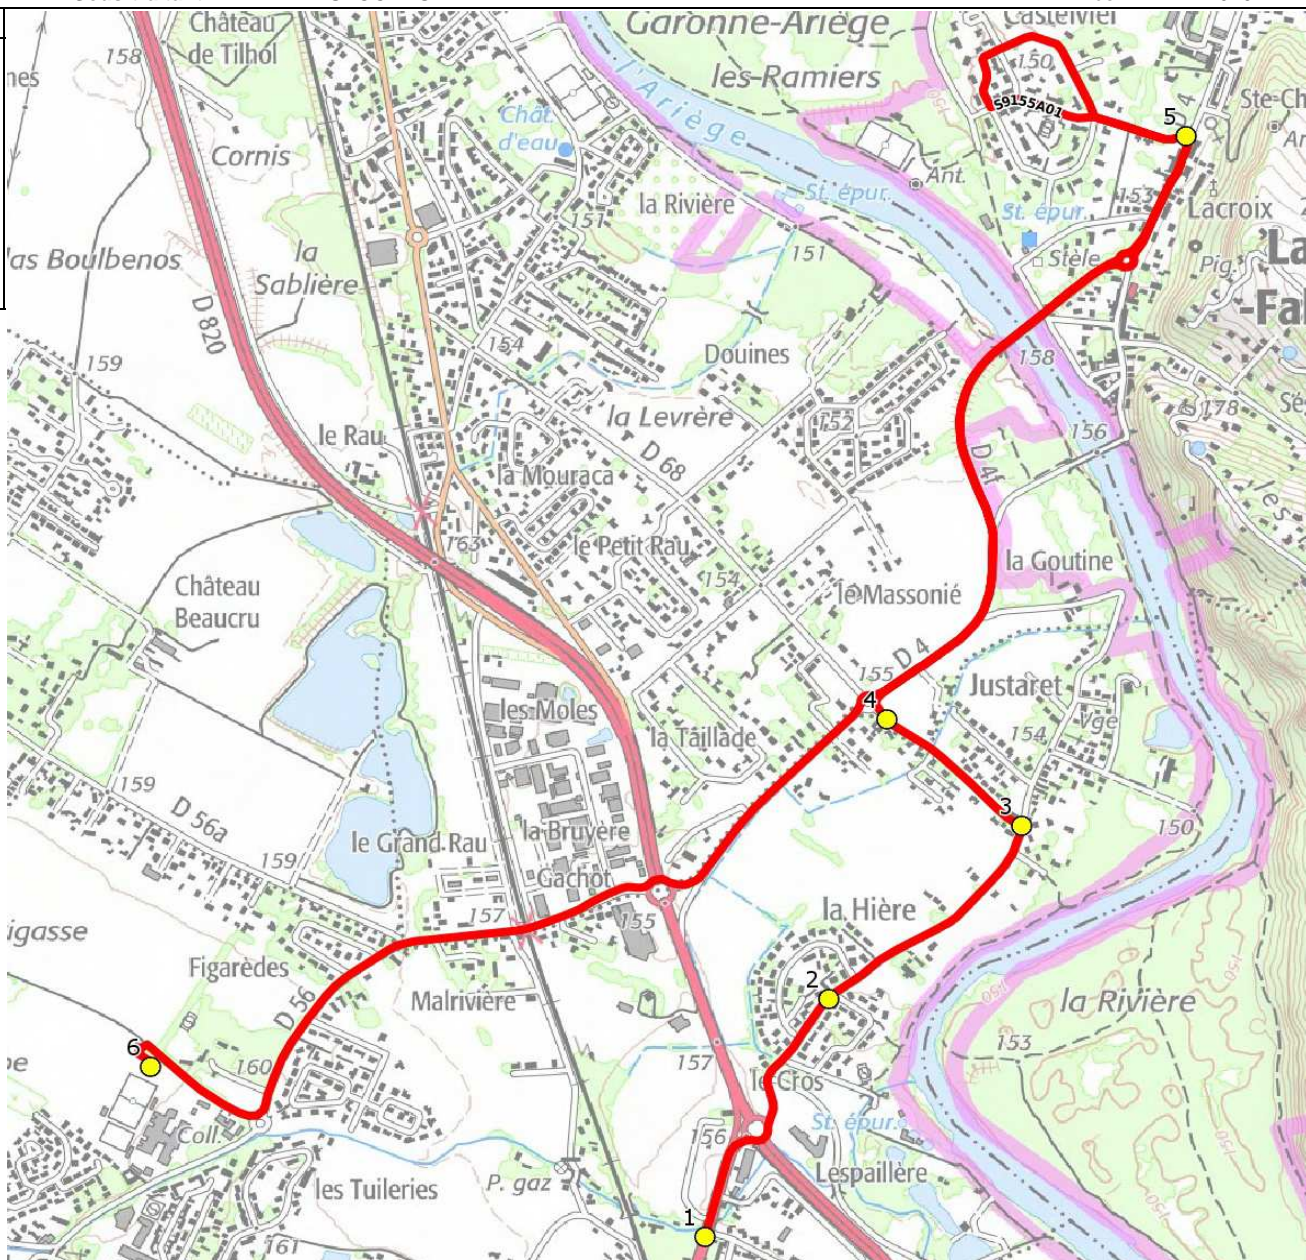

Mise à jour : 01/08/2021

Ligne : PINS JUSTARET-COLLEGE PINS JUSTARET

Ligne N° : S9155

Marché (année de notification-durée) : 2021-7

Transporteur : GRPT VERDIE AUTOCARS - COURET VOYAGES

Km en charge : 8 Km

Nombre de places assises : 63 pl

Sous-traitant : VERDIE AUTOCARS

Année : 2019

ITINERAIRE INDICATIF (ALLER)	LMMJV--
PINS-JUSTARET	
1. Rte Lézat/Lot Coquelicot/AB Béton	07:40
2. ABCDn0482 Cros	07:43
3. Ch Cros/Av Pinsaguel/AB Béton	07:46
4. Av Pinsaguel	07:47
LACROIX-FALGARDE	
5. R Montségur/Av Pyrénées	07:54
PINS-JUSTARET	
6. Collège Daniel Sorano	08:10

Mise à jour : 01/08/2021

Ligne : PINS JUSTARET-COLLEGE PINS JUSTARET

Ligne N° : S9155

Marché (année de notification-durée) : 2021-7

Transporteur : GRPT VERDIE AUTOCARS - COURET VOYAGES

Km en charge : 6 Km

Nombre de places assises : 63 pl

Sous-traitant : VERDIE AUTOCARS

Année : 2019

ITINERAIRE INDICATIF (RETOUR)	LM-JV--	Merc
PINS-JUSTARET		
1. Collège Daniel Sorano	16:40	12:40
2. Rte Lézat/Lot Coquelicot/AB Béton	16:45	12:45
3. ABCDn0482 Cros	16:48	12:48
4. Ch Cros/Av Pinsaguel/AB Béton	16:50	12:50
5. Av Pinsaguel	16:51	12:51
LACROIX-FALGARDE		
6. Av Pyrénées/Ar Castelviel	16:54	12:54