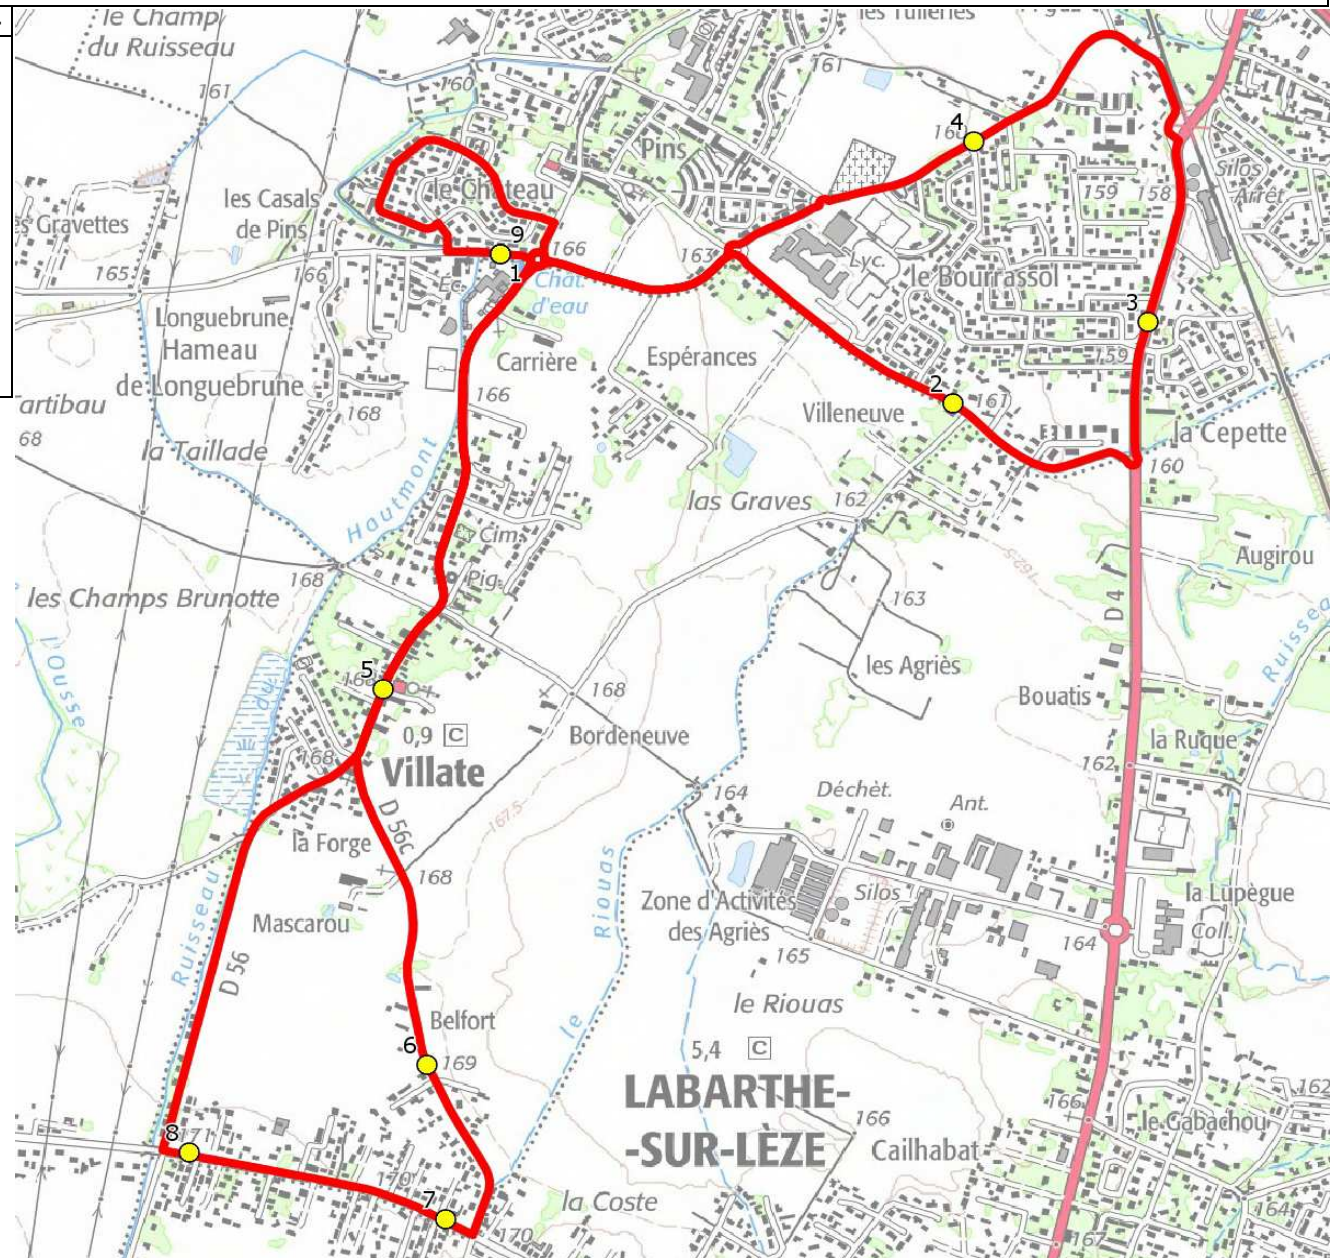

Mise à jour : 01/08/2021

Marché (année de notification-durée) : 2021-7

Nombre de places assises : 63 pl

Ligne : VILLATE-ECOLE PINS JUSTARET

Transporteur : GRPT VERDIE AUTOCARS - COURET VOYAGES

Sous-traitant : VERDIE AUTOCARS

Ligne N° : S9320

Km en charge : 10 Km

Année : 2019

ITINERAIRE INDICATIF (ALLER)	LMMJV--
PINS-JUSTARET	
1. ABCDn0896 Ecole Maternelle Jaurès	08:13 (1)
2. ABCDn1275 Ch de la Cépette	08:15
3. ABCDn0025 La Cépette	08:17
4. ABCDn1036 L.Cassagne	08:19
VILLATE	
5. ABCDn0187-PCD Mairie	08:24
6. ABCD 1200 Mascarrou	08:26
7. RD19/ArTT Lanasse/AHC	08:27
8. Abribus _Roucade	08:28
PINS-JUSTARET	
9. ABCDn0896 Ecole Maternelle Jaurès	08:40

Renvoi/Nota :

1 : Accompagnatrice

Mise à jour : 01/08/2021	Ligne : VILLATE-ECOLE PINS JUSTARET	Ligne N° : S9320
Marché (année de notification-durée) : 2021-7	Transporteur : GRPT VERDIE AUTOCARS - COURET VOYAGES	Km en charge : 10 Km
Nombre de places assises : 63 pl	Sous-traitant : VERDIE AUTOCARS	Année : 2019

ITINERAIRE INDICATIF (RETOUR)	LM-JV--	Merc
PINS-JUSTARET		
1. ABCDn0896 Ecole Maternelle Jaurès	16:10	11:55
2. ABCDn1275 Ch de la Cépette	16:12	11:57
3. ABCDn0025 La Cépette	16:15	12:00
4. ABCDn1036 L.Cassagne	16:17	12:02
VILLATE		
5. ABCDn0187-PCD Mairie	16:22	12:07
6. ABCD 1200 Mascarou	16:24	12:09
7. RD19/ArTT Lanasse/AHC	16:25	12:10
8. Abribus _Roucade	16:26	12:11
PINS-JUSTARET		
9. ABCDn0896 Ecole Maternelle Jaurès	16:30	12:15