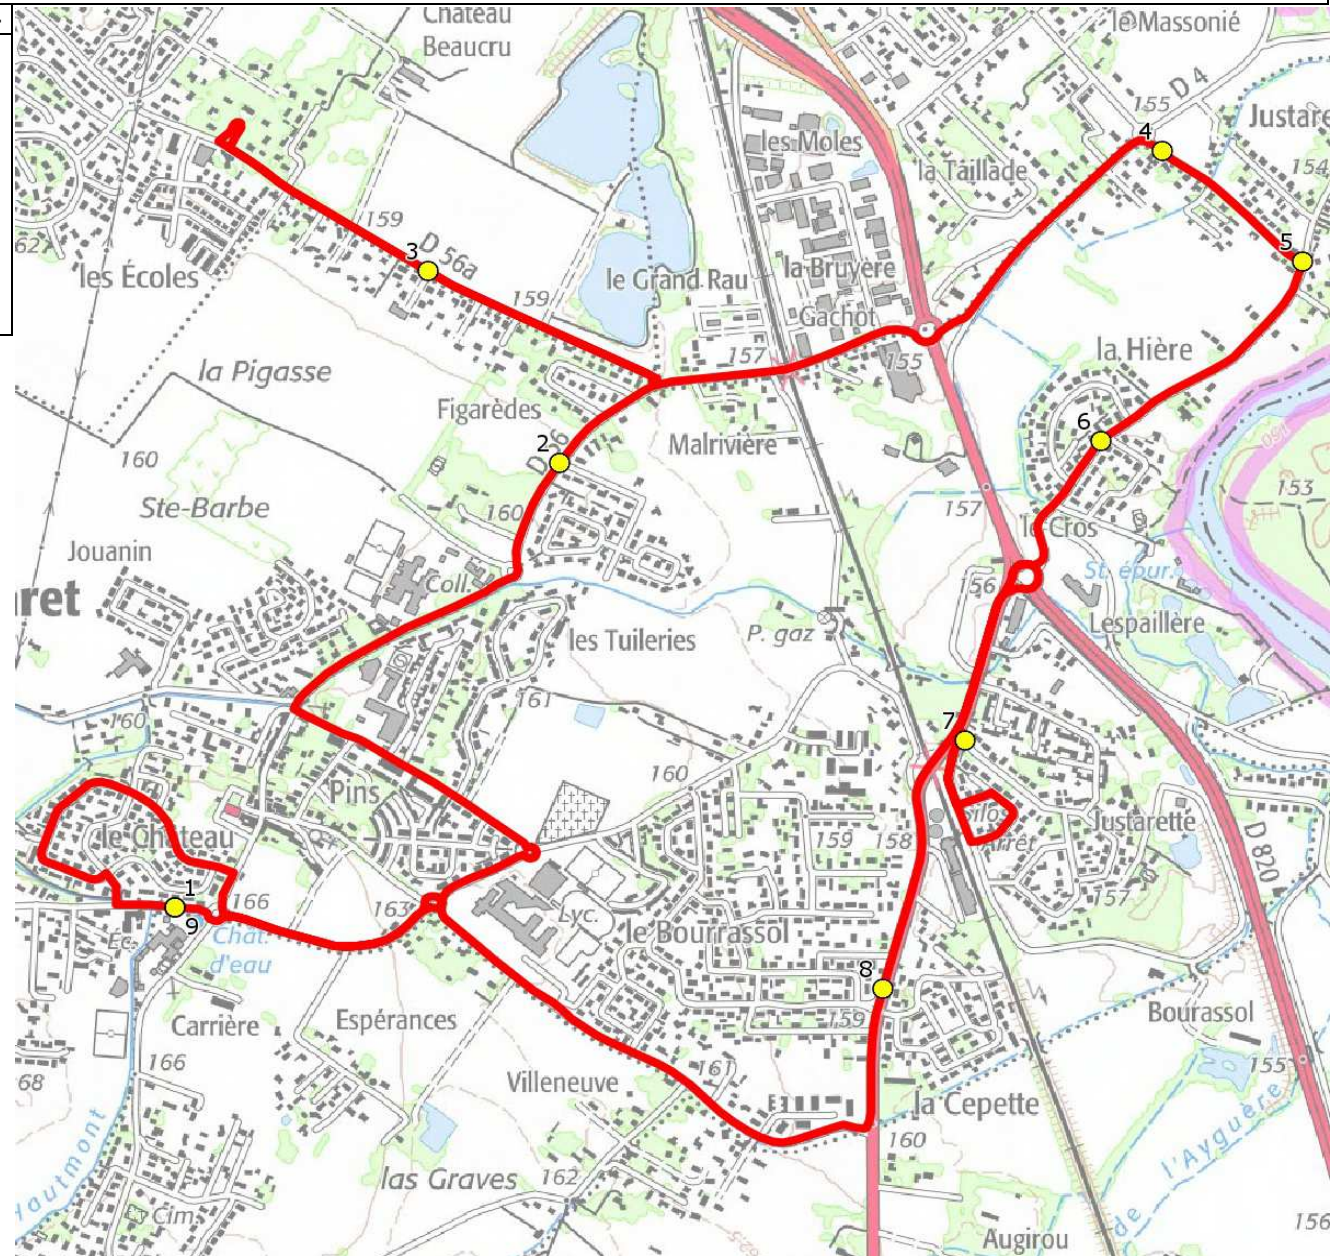

Mise à jour : 01/08/2021

Ligne : PINS JUSTARET-ECOLE PINS JUSTARET

Ligne N° : S9321

Marché (année de notification-durée) : 2021-7

Transporteur : GRPT VERDIE AUTOCARS - COURET VOYAGES

Km en charge : 12 Km

Nombre de places assises : 63 pl

Sous-traitant : COURET VOYAGES

Année : 2015

ITINERAIRE INDICATIF (ALLER)	LMMJV--
PINS-JUSTARET	
1. ABCDn0896 Ecole Maternelle Jaurès	07:50 (1)
2. Av Toulouse/R Languedoc/AHC	07:54
3. Av Roquettes/Imp Romboletti	07:58 (2)
4. Av Pinsaguel	08:01
5. Ch Cros/Av Pinsaguel/AB Béton	08:02
6. ABCDn0482 Cros	08:03
7. ABCDn1029 Gare	08:06
8. Rte Lézat/PCD La Cépette	08:11
9. ABCDn0896 Ecole Maternelle Jaurès	08:35

Renvoi/Nota :

1 : Accompagnatrice

2 : demi-tour à Roquettes-Hameau Beau cru avant l'arrêt

Mise à jour : 01/08/2021	Ligne : PINS JUSTARET-ECOLE PINS JUSTARET	Ligne N° : S9321
Marché (année de notification-durée) : 2021-7	Transporteur : GRPT VERDIE AUTOCARS - COURET VOYAGES	Km en charge : 12 Km
Nombre de places assises : 63 pl	Sous-traitant : COURET VOYAGES	Année : 2015

ITINERAIRE INDICATIF (RETOUR)	LM-JV--	Merc
PINS-JUSTARET		
1. ABCDn0896 Ecole Maternelle Jaurès	16:10	11:55
2. Av Toulouse/R Languedoc/AHC	16:14	11:59
3. Av Roquettes/Imp Romboletti	16:18	12:03
4. Av Pinsaguel	16:21	12:06
5. Ch Cros/Av Pinsaguel/AB Béton	16:22	12:07
6. ABCDn0482 Cros	16:23	12:08
7. ABCDn1029 Gare	16:26	12:11
8. Rte Lézat/PCD La Cépette	16:31	12:16
9. ABCDn0896 Ecole Maternelle Jaurès	16:35	12:20