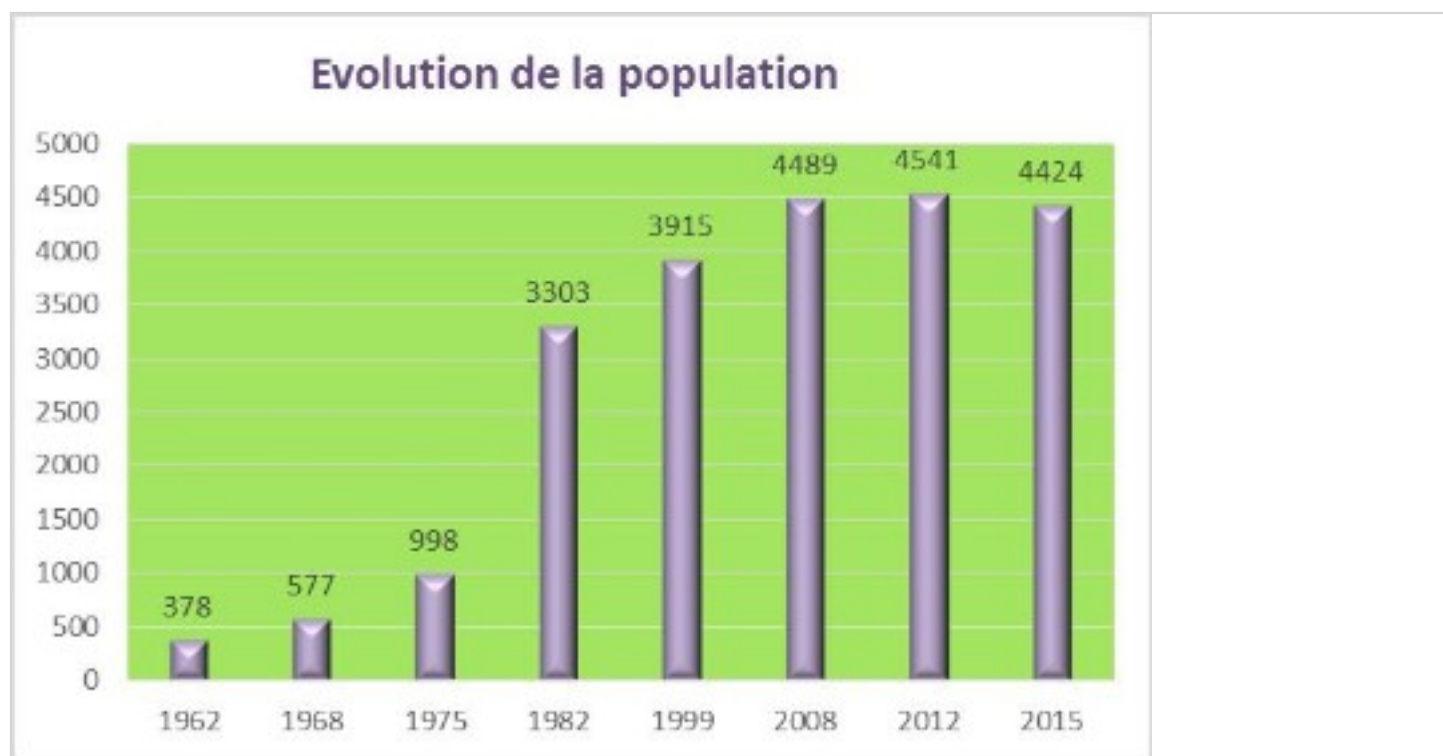

L'évolution de la population Pins Justarétoise

En 1962 Pins Justaret comptait 378 habitants. C'est entre 1975 et 1982 que la population subit une forte hausse pour atteindre 3303 habitants.

En 2015 la densité de la population est de 980,9 habitants au km² avec 4424 habitants.

Située à 163 m d'altitude, elle appartient à l'arrondissement dont Muret est la sous-préfecture.

L'arrondissement qui comptait 133 989 habitants en 1990 compte en 2015 218 871 habitants.

Dans l'ensemble du département de la Haute-Garonne la population est passée de 925 962 habitants en 1990 pour atteindre 1 335 103 en 2015.