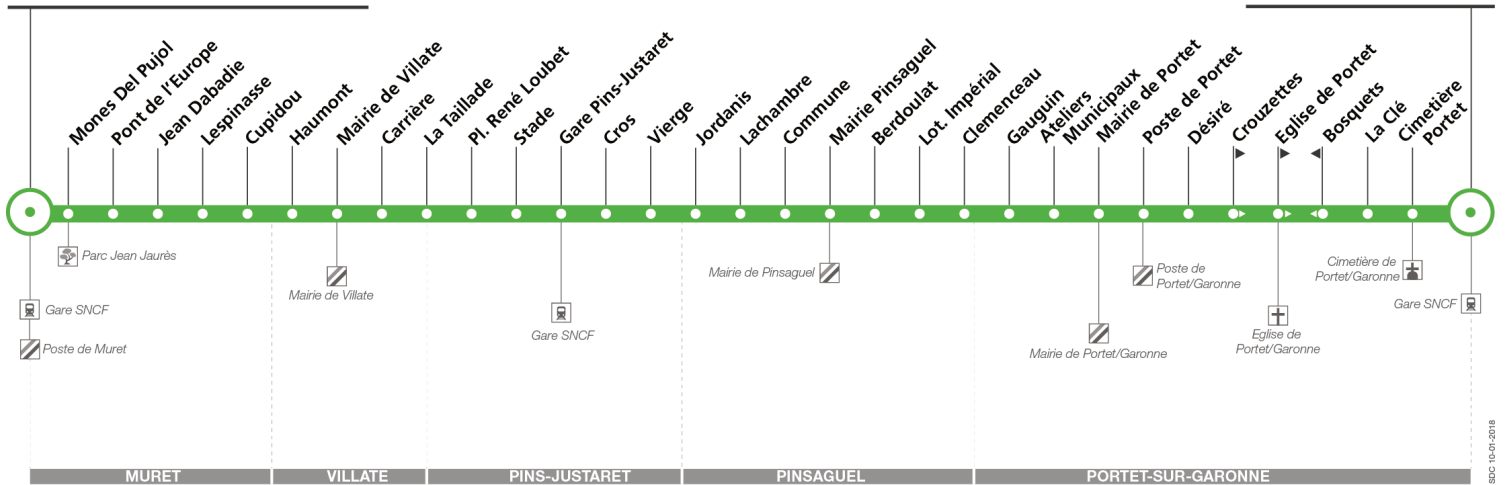

311

Direction Muret Gare SNCF

du 2 septembre 2019
au 30 août 2020

Muret Gare SNCF - Parvis

Portet Gare SNCF

Lundi à vendredi

Portet Gare SNCF	06:20	07:05	07:55	08:25	09:00	11:45	13:50	16:20	17:43	18:15	18:48	19:20	19:58
La Clé	06:24	07:09	07:59	08:29	09:04	11:49	13:54	16:24	17:49	18:21	18:54	19:24	20:02
Ateliers Municipaux	06:28	07:15	08:05	08:35	09:10	11:53	13:58	16:30	17:54	18:26	18:59	19:28	20:06
Mairie Pinsaguel	06:33	07:20	08:10	08:40	09:15	11:58	14:03	16:35	18:00	18:32	19:05	19:33	20:11
Jordanis	06:38	07:26	08:16	08:46	09:21	12:03	14:08	16:41	18:05	18:37	19:10	19:38	20:16
Gare Pins Justaret	06:44	07:33	08:23	08:53	09:28	12:09	14:14	16:48	18:11	18:43	19:16	19:44	20:22
Mairie De Villate	06:53	07:44	08:34	09:04	09:39	12:18	14:23	16:59	18:22	18:54	19:27	19:53	20:31
Cupidou	06:57	07:48	08:38	09:08	09:43	12:22	14:27	17:03	18:26	18:58	19:31	19:57	20:35
Muret Gare SNCF - Parvis	07:04	07:57	08:47	09:17	09:52	12:29	14:34	17:12	18:36	19:08	19:41	20:04	20:42

Lundi à vendredi en vacances scolaires

Portet Gare SNCF	06:20	07:05	07:55	08:25	09:00	11:45	13:50	16:20	17:43	18:15	18:48	19:20	19:58
La Clé	06:24	07:09	07:59	08:29	09:04	11:49	13:54	16:24	17:47	18:19	18:52	19:24	20:01
Ateliers Municipaux	06:28	07:15	08:05	08:35	09:08	11:53	13:58	16:30	17:53	18:25	18:56	19:28	20:05
Mairie Pinsaguel	06:33	07:20	08:10	08:40	09:13	11:58	14:03	16:35	17:58	18:30	19:01	19:33	20:10
Jordanis	06:38	07:26	08:16	08:46	09:18	12:03	14:08	16:41	18:04	18:36	19:06	19:38	20:15
Gare Pins Justaret	06:44	07:33	08:23	08:53	09:24	12:09	14:14	16:48	18:11	18:43	19:12	19:44	20:20
Mairie De Villate	06:53	07:44	08:34	09:04	09:33	12:18	14:23	16:59	18:22	18:54	19:21	19:53	20:28
Cupidou	06:57	07:48	08:38	09:08	09:37	12:22	14:27	17:03	18:26	18:58	19:25	19:57	20:32
Muret Gare SNCF - Parvis	07:04	07:57	08:47	09:17	09:44	12:29	14:34	17:12	18:35	19:07	19:32	20:04	20:39