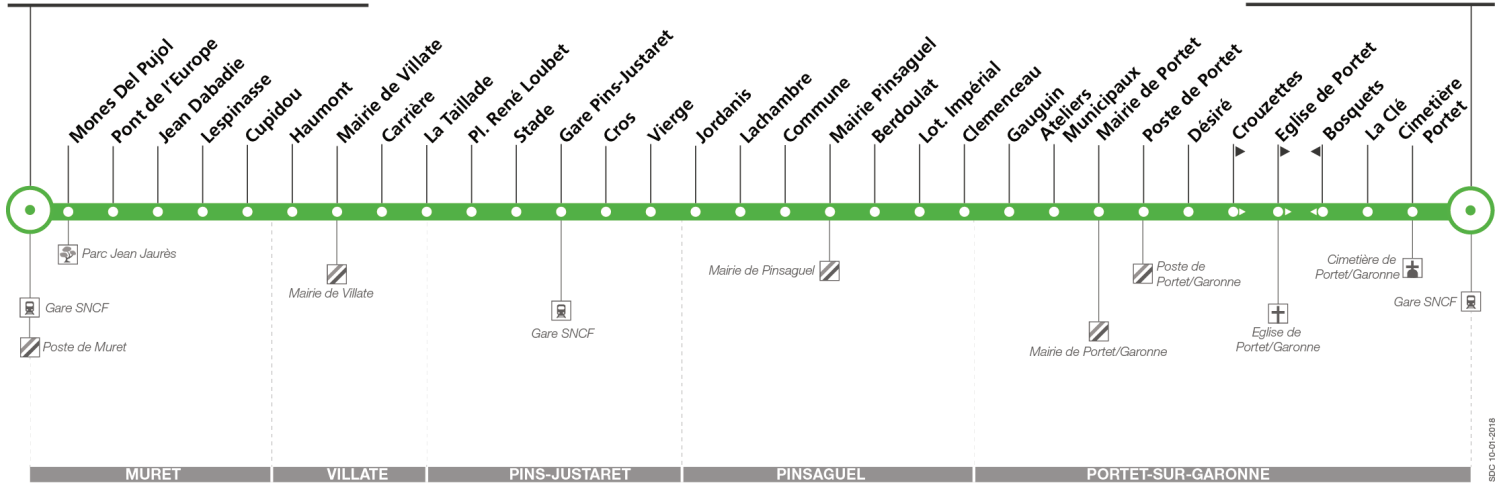

Horaires théoriques dépendant des conditions de circulation.

Pour connaître les horaires en temps réel, vous pouvez consulter notre site www.tisseo.fr ou notre application mobile.

311

Direction Portet Gare SNCF (par Villate)

du 2 septembre 2019
au 30 août 2020

Muret Gare SNCF - Parvis

Portet Gare SNCF

Lundi à vendredi

Muret Gare SNCF - Parvis	06:10	06:55	07:30	08:00	12:33	14:40	16:30	17:15	17:45	18:30	19:10
Cupidou	06:17	07:04	07:39	08:09	12:40	14:47	16:37	17:24	17:54	18:37	19:17
Mairie De Villate	06:21	07:08	07:43	08:13	12:44	14:51	16:41	17:28	17:58	18:41	19:21
Gare Pins Justaret	06:28	07:18	07:53	08:23	12:51	14:58	16:49	17:38	18:08	18:49	19:28
Jordanis	06:34	07:25	08:00	08:30	12:57	15:04	16:55	17:45	18:15	18:55	19:34
Mairie Pinsaguel	06:39	07:30	08:05	08:35	13:02	15:09	17:00	17:50	18:20	19:00	19:39
Ateliers Municipaux	06:45	07:36	08:11	08:41	13:08	15:15	17:06	17:56	18:26	19:06	19:45
Crozettes	06:49	07:40	08:15	08:45	13:12	15:19	17:10	18:00	18:30	19:10	19:49
La Clé	06:51	07:43	08:18	08:48	13:14	15:21	17:13	18:03	18:33	19:13	19:51
Portet Gare SNCF	06:56	07:49	08:24	08:54	13:19	15:26	17:18	18:09	18:39	19:18	19:56